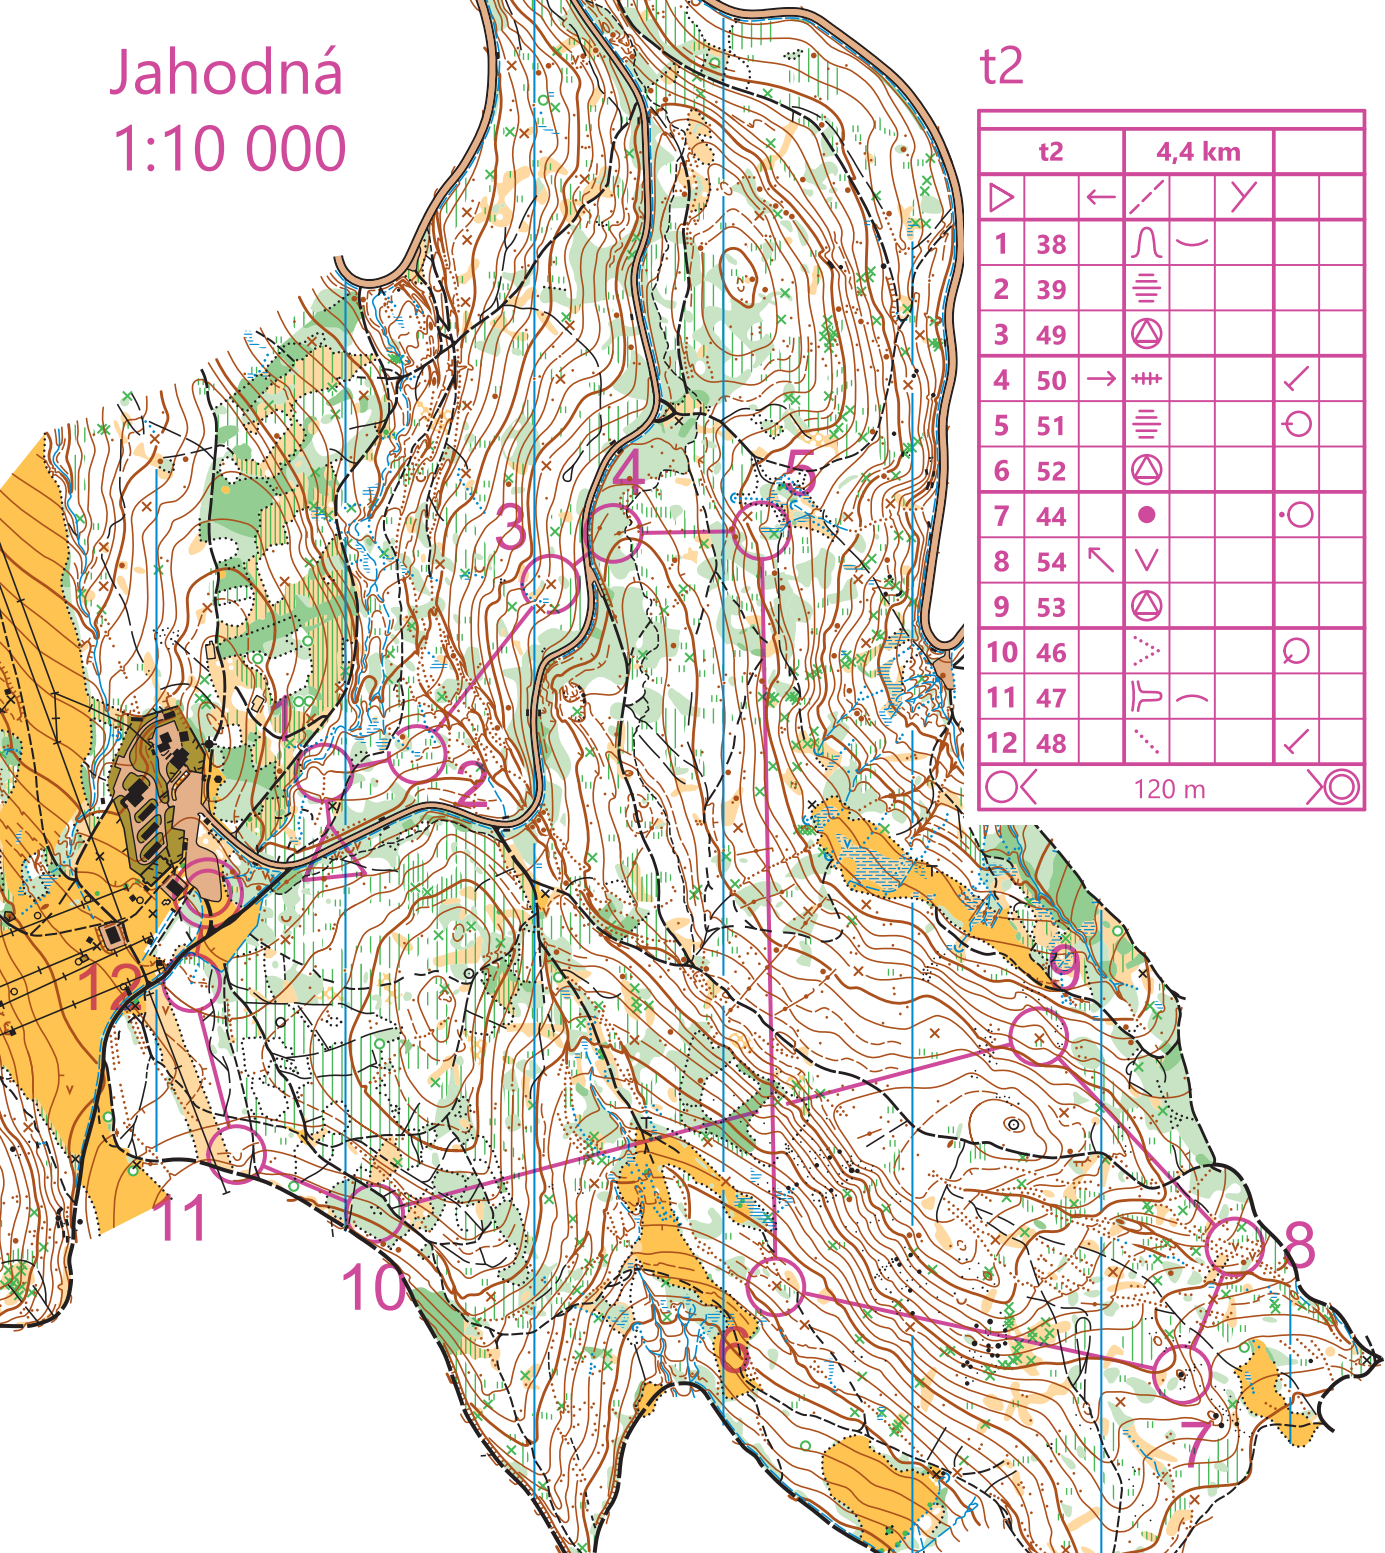

Jahodná

1:10 000

t2

t2		4,4 km			
▷		←	/	∩	
1	38		∩	∩	
2	39		≡		
3	49		⊙		
4	50	→	≡		✓
5	51		≡		⊙
6	52		⊙		
7	44		●		⊙
8	54	↖	∇		
9	53		⊙		
10	46		∇		⊙
11	47		∩	∩	
12	48		∇		✓
		120 m		⊙	⊙

Jahodná

1:10 000

t3

t3		3,4 km			
▷		←	↗	↘	
1	38	∩	∪		
2	39	≡			
3	40	↙	●		
4	41	⊖			
5	42	●			
6	43	∧	↘		
7	44	●		○	
8	32	⊙			
9	45	∇		<	
10	46	∇		⊙	
11	47	∩	∪		
12	48	∇		∇	
○	∩	120 m		⊙	

Jahodná

1:10 000

t4

t4		1,9 km			
					
1	31				
2	32				
3	33				
4	34				
5	35				
6	36				
7	37				
	160 m				