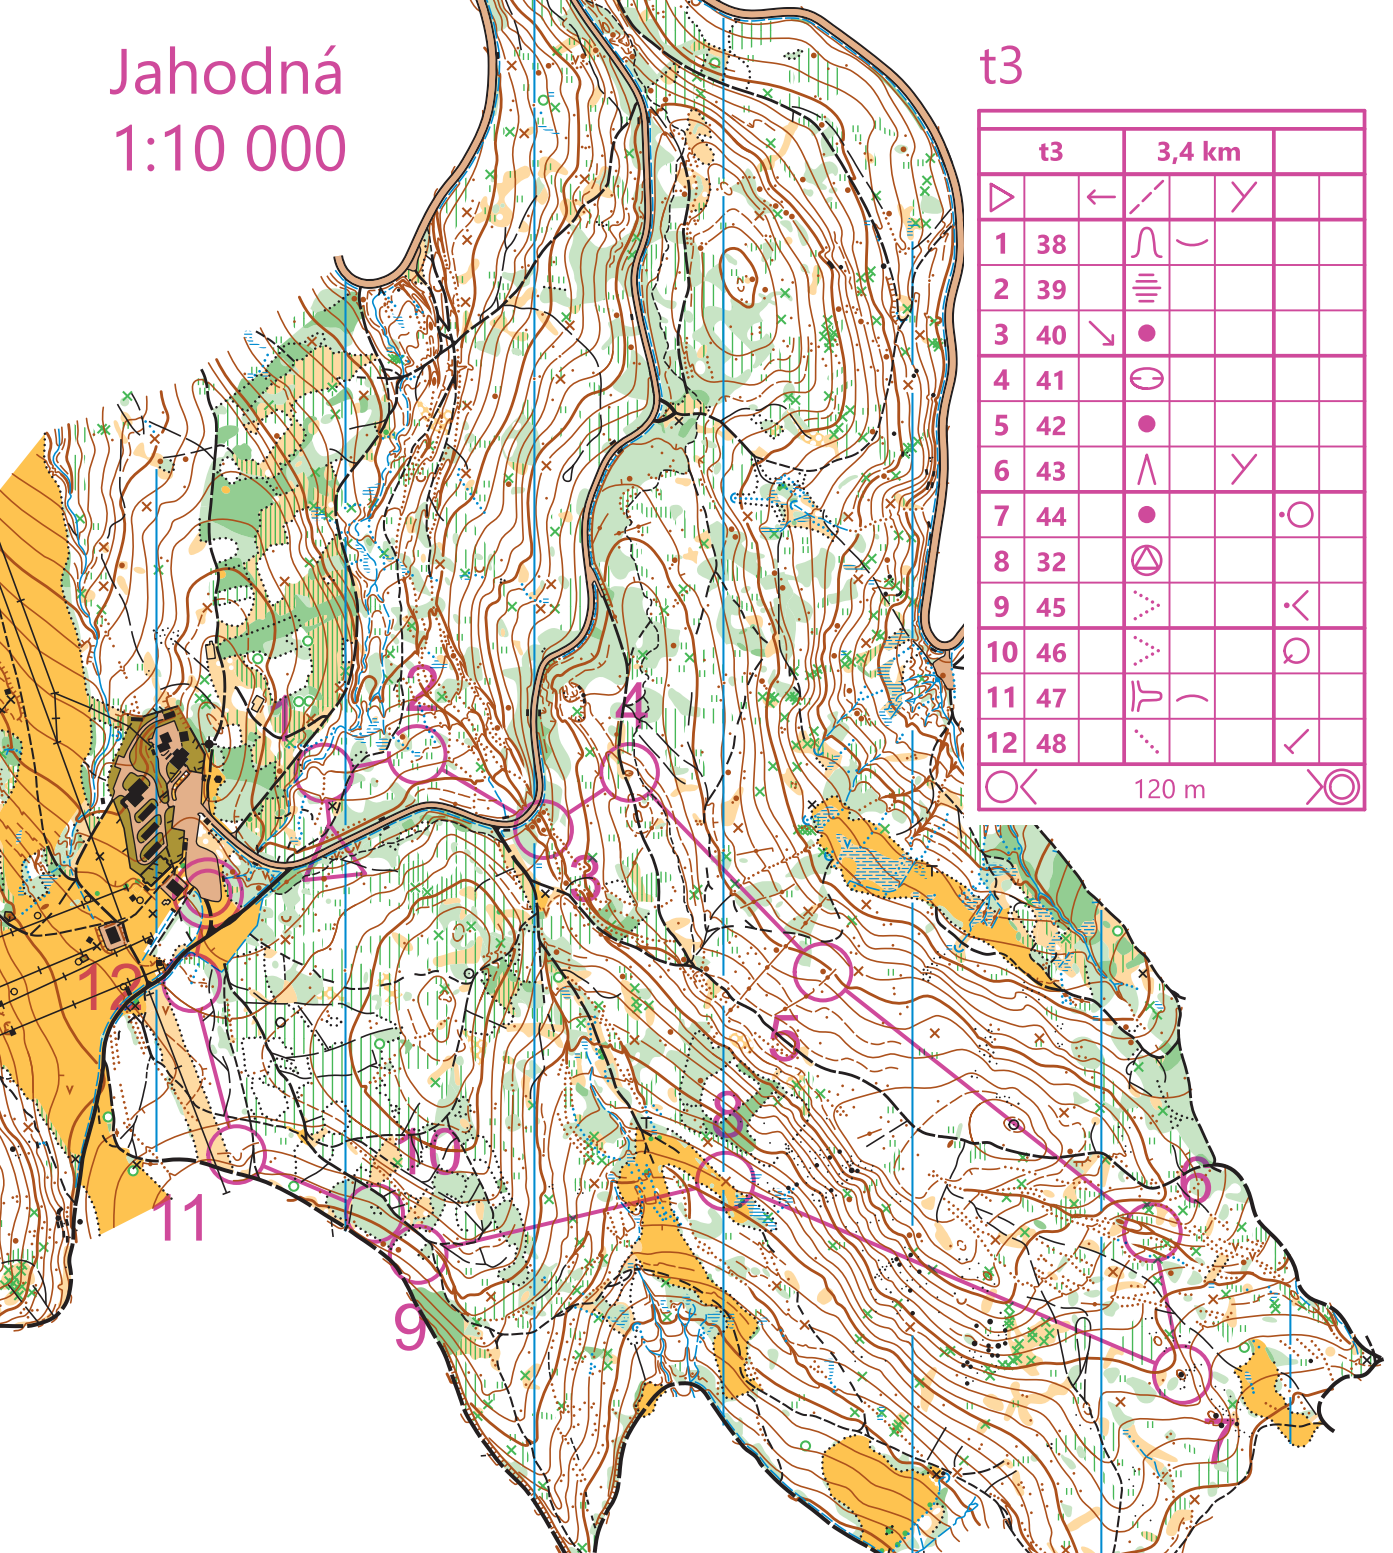

Jahodná

1:10 000

t2

t2		4,4 km			
▷		←	/	∩	
1	38		∩	∩	
2	39		≡		
3	49		⊙		
4	50	→	≡		✓
5	51		≡		⊙
6	52		⊙		
7	44		●		⊙
8	54	↖	∇		
9	53		⊙		
10	46		∇		⊙
11	47		∩	∩	
12	48		∇		✓
		120 m		⊙	⊙

Jahodná

1:10 000

t3

t3		3,4 km			
▷		←	↗	↘	
1	38	∩	∪		
2	39	≡			
3	40	↙	●		
4	41	⊖			
5	42	●			
6	43	∧	↘		
7	44	●		○	
8	32	⊙			
9	45	∇		<	
10	46	∇		⊙	
11	47	∩	∪		
12	48	∇		∇	
○	∩	120 m		⊙	

Jahodná

1:10 000

t4

t4		1,9 km			
					
1	31				
2	32				
3	33				
4	34				
5	35				
6	36				
7	37				
	160 m				