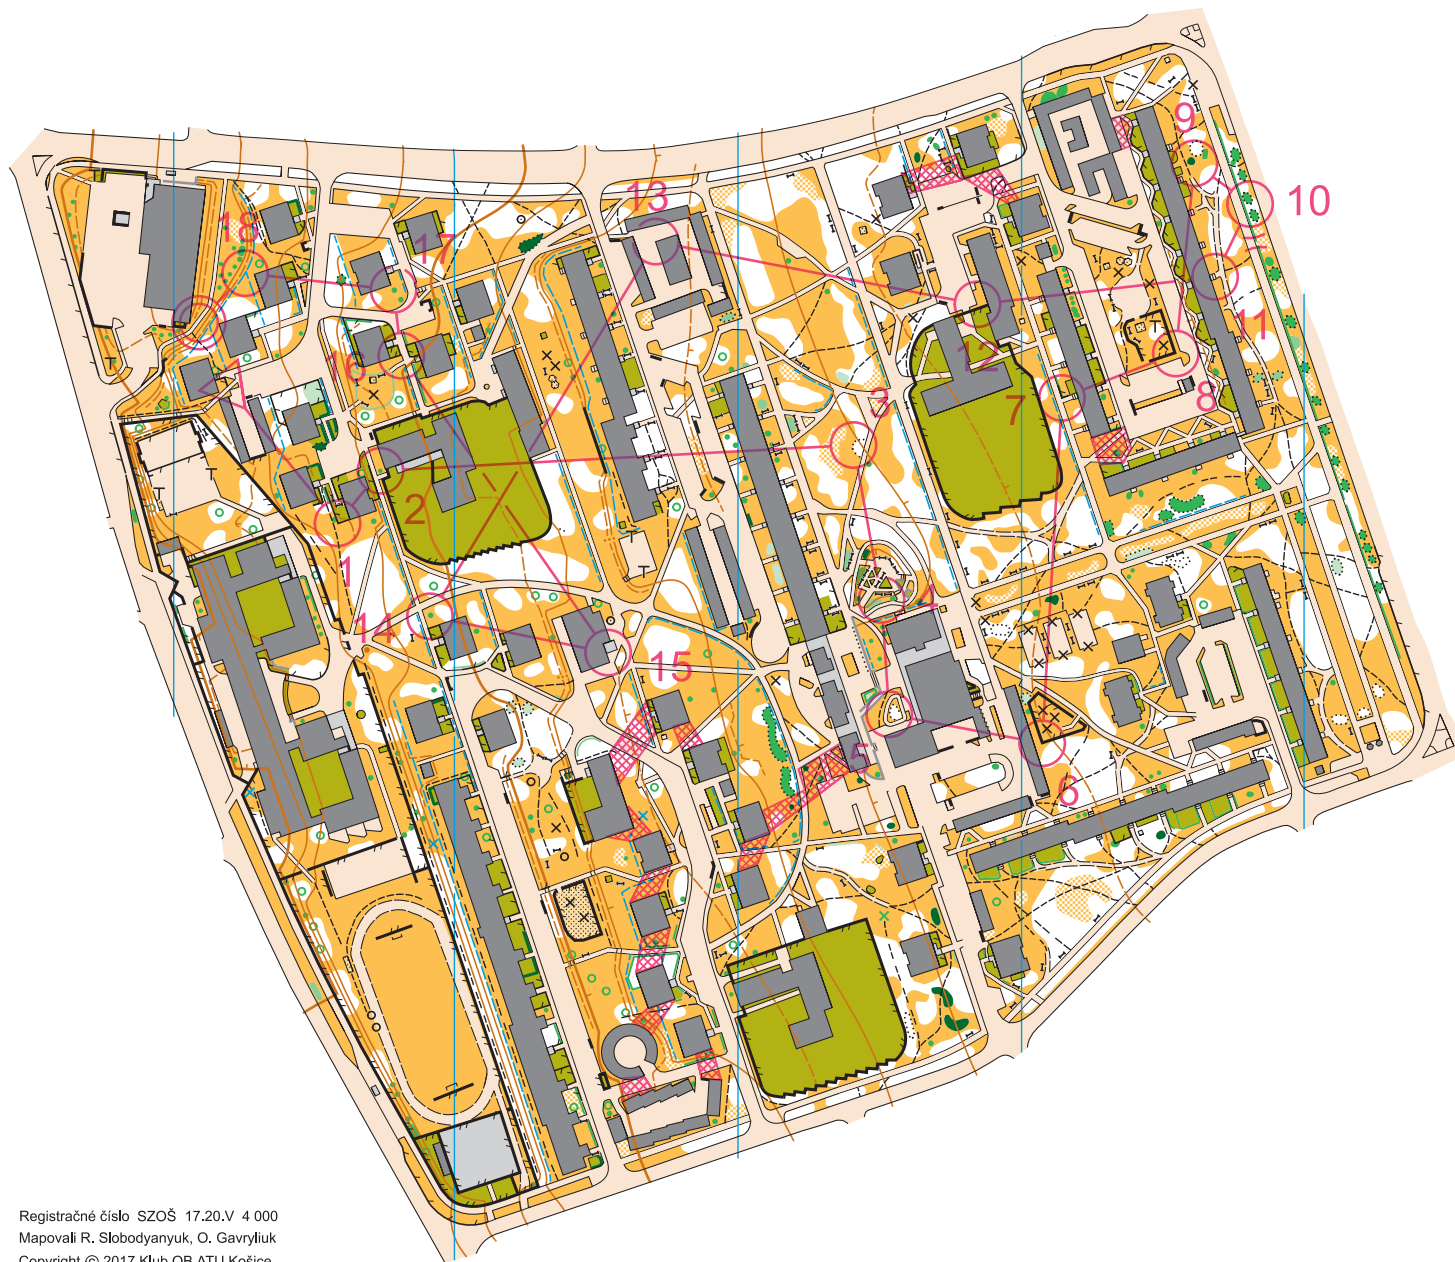

t1

t1		3,8 km		
▷		↗		↘
1	31	⊠		∇
2	32	↑	⤴	
3	33	↘		⊙
4	34	←	⊠	⊙
5	35	↘		⊙
6	36	↗		└
7	37	↗	∨	
8	38	↗		∨
9	39	↙	⊠	⊙
10	40	↖	⊠	⊙
11	41	↗		
12	42	▨		∨
13	43	■		└
14	44	↑		
15	45	↗		∨
16	46	■		└
17	47	⊠		
18	48	◇		◀
19	49	◇		⊙
20	50	⊠		∨
21	51	↖	⊠	
22	52	⊠	∨	
		40 m		

Registračné číslo SZOŠ 17.20.V 4 000
 Mapovali R. Slobodyanyuk, O. Gavryliuk
 Copyright © 2017 Klub OB ATU Košice

Táto mapa slúži pre školské športové súťaže. Jej vydanie podporil SZOŠ.

t3

t3		2,8 km		
▷		↗		↘
1	31	⊞		↘
2	32	↑	⤴	
3	33	↘		⊞
4	34	←	⊞	⊞
5	35	↘		⊞
6	36	↗		└
7	37	↗	↘	
8	38	↗		↳
9	39	↙	⊞	⊞
10	40	↖	⊞	⊞
11	41	↗		
12	42	⊞		↳
13	43	■		└
14	44	↑		
15	53	⊞		↘
16	50	⊞		↳
17	51	↖	⊞	
18	52	⊞	↘	

⊞ 40 m ⊞