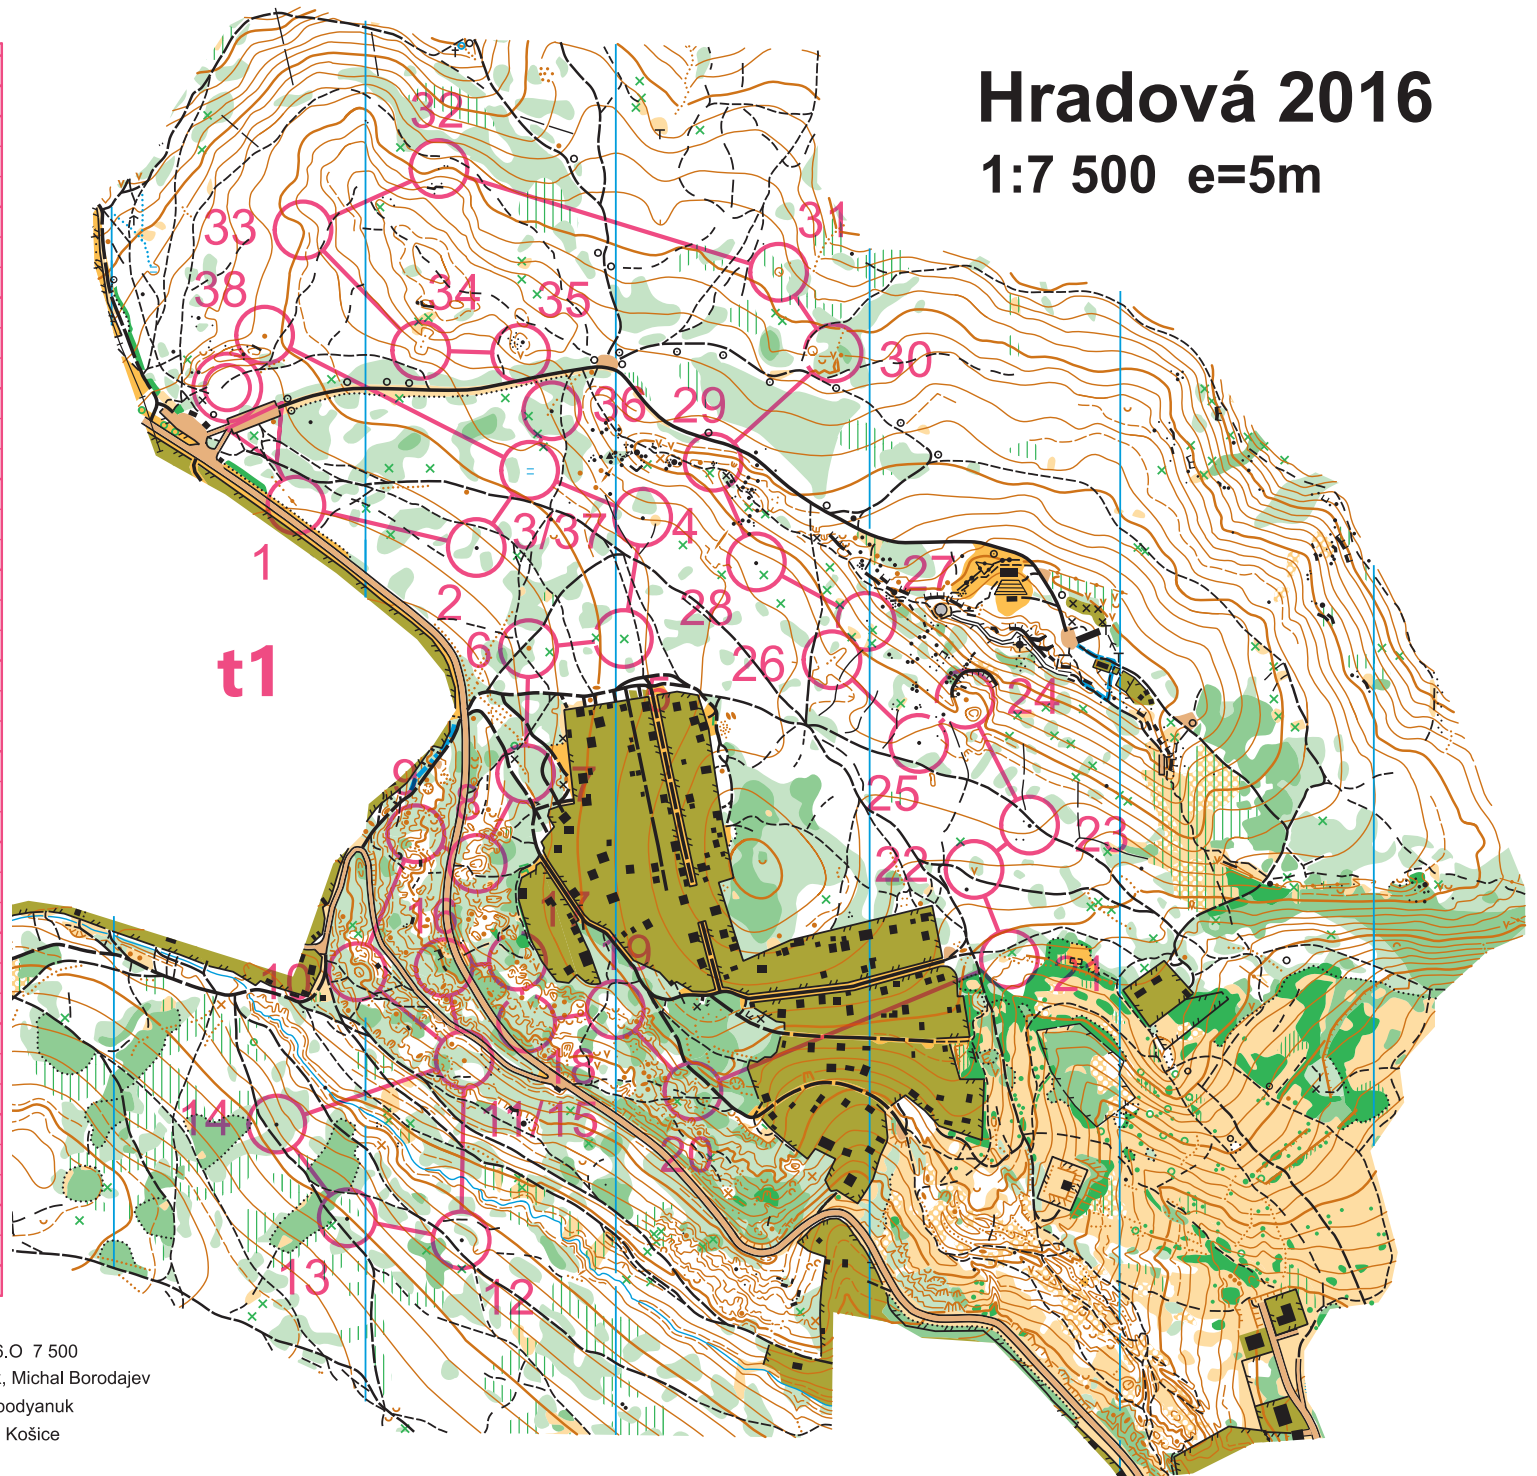

Hradová 2016

1:7 500 e=5m

t1	4,9 km		
1 55	⚡		↘
2 56	▲		
3 40	≡		
4 57	▲		
5 41	⊗		
6 32	●		
7 42	▨		↘
8 43	⊖		
9 59	⊥		
10 60	⊖		
11 61	↘	●	
12 62	▲		
13 63	▲		
14 64	▲		
15 61	↘	●	
16 65	↘	≡	
17 44	●		
18 58	⊥	∩	
19 45	↗	∩	
20 46	↖	∩	
21 47	←	▨	
22 35	∇		
23 48	→	▲	
24 36	●		
25 49	▲		
26 33	▨		
27 50	↙	▲	
28 51	▲		
29 52	⊗		
30 67	∇		
31 68	⊖		
32 69	⊥	▲	
33 70	∩	∩	
34 39	∩		
35 38	∇		
36 53	▲		
37 40	≡		
38 54	●		

Registračné číslo SZOŠ 16,36.O 7 500
 Mapoval (2006) Jozef Pollák, Michal Borodajev
 Revízia (2016) Roman Slobodyanuk
 Copyright © 2016 Klub OB ATU Košice

Hradová 2016

1:7 500 e=5m

t2	3,9 km		
1 55	⚡		↘
2 56	▲		
3 40	≡		
4 57	▲		
5 41	⊗		
6 32	●		
7 42	▨		↘
8 43	⊖		
9 44	●		
10 58	⊥		
11 45	↖		
12 46	∩		
13 47	←		
14 35	∇		
15 48	→		
16 36	●		
17 49	▲		
18 33	▨		
19 50	↙		
20 51	▲		
21 52	⊗		
22 67	∇		
23 68	⊖		
24 69	⊥		
25 70	∩		
26 39	∩		
27 38	∇		
28 53	▲		
29 40	≡		
30 54	●		

Hradová 2016

1:7 500 e=5m

t3	2,8 km		
1 40			
2 41			
3 32			
4 42			
5 43			
6 44			
7 45			
8 46			
9 47			
10 35			
11 48			
12 36			
13 49			
14 33			
15 50			
16 51			
17 52			
18 53			
19 38			
20 39			
21 54			

60 m

t4		2,3 km	
▷		↗	↘
1	31	▲	
2	32	●	
3	33	▨	
4	34	↗	×
5	35	∇	
6	36	●	
7	33	▨	
8	37	△	
9	38	∇	
10	39	▷	
		200 m	

Hradová 2016

1:7 500 e=5m

t4