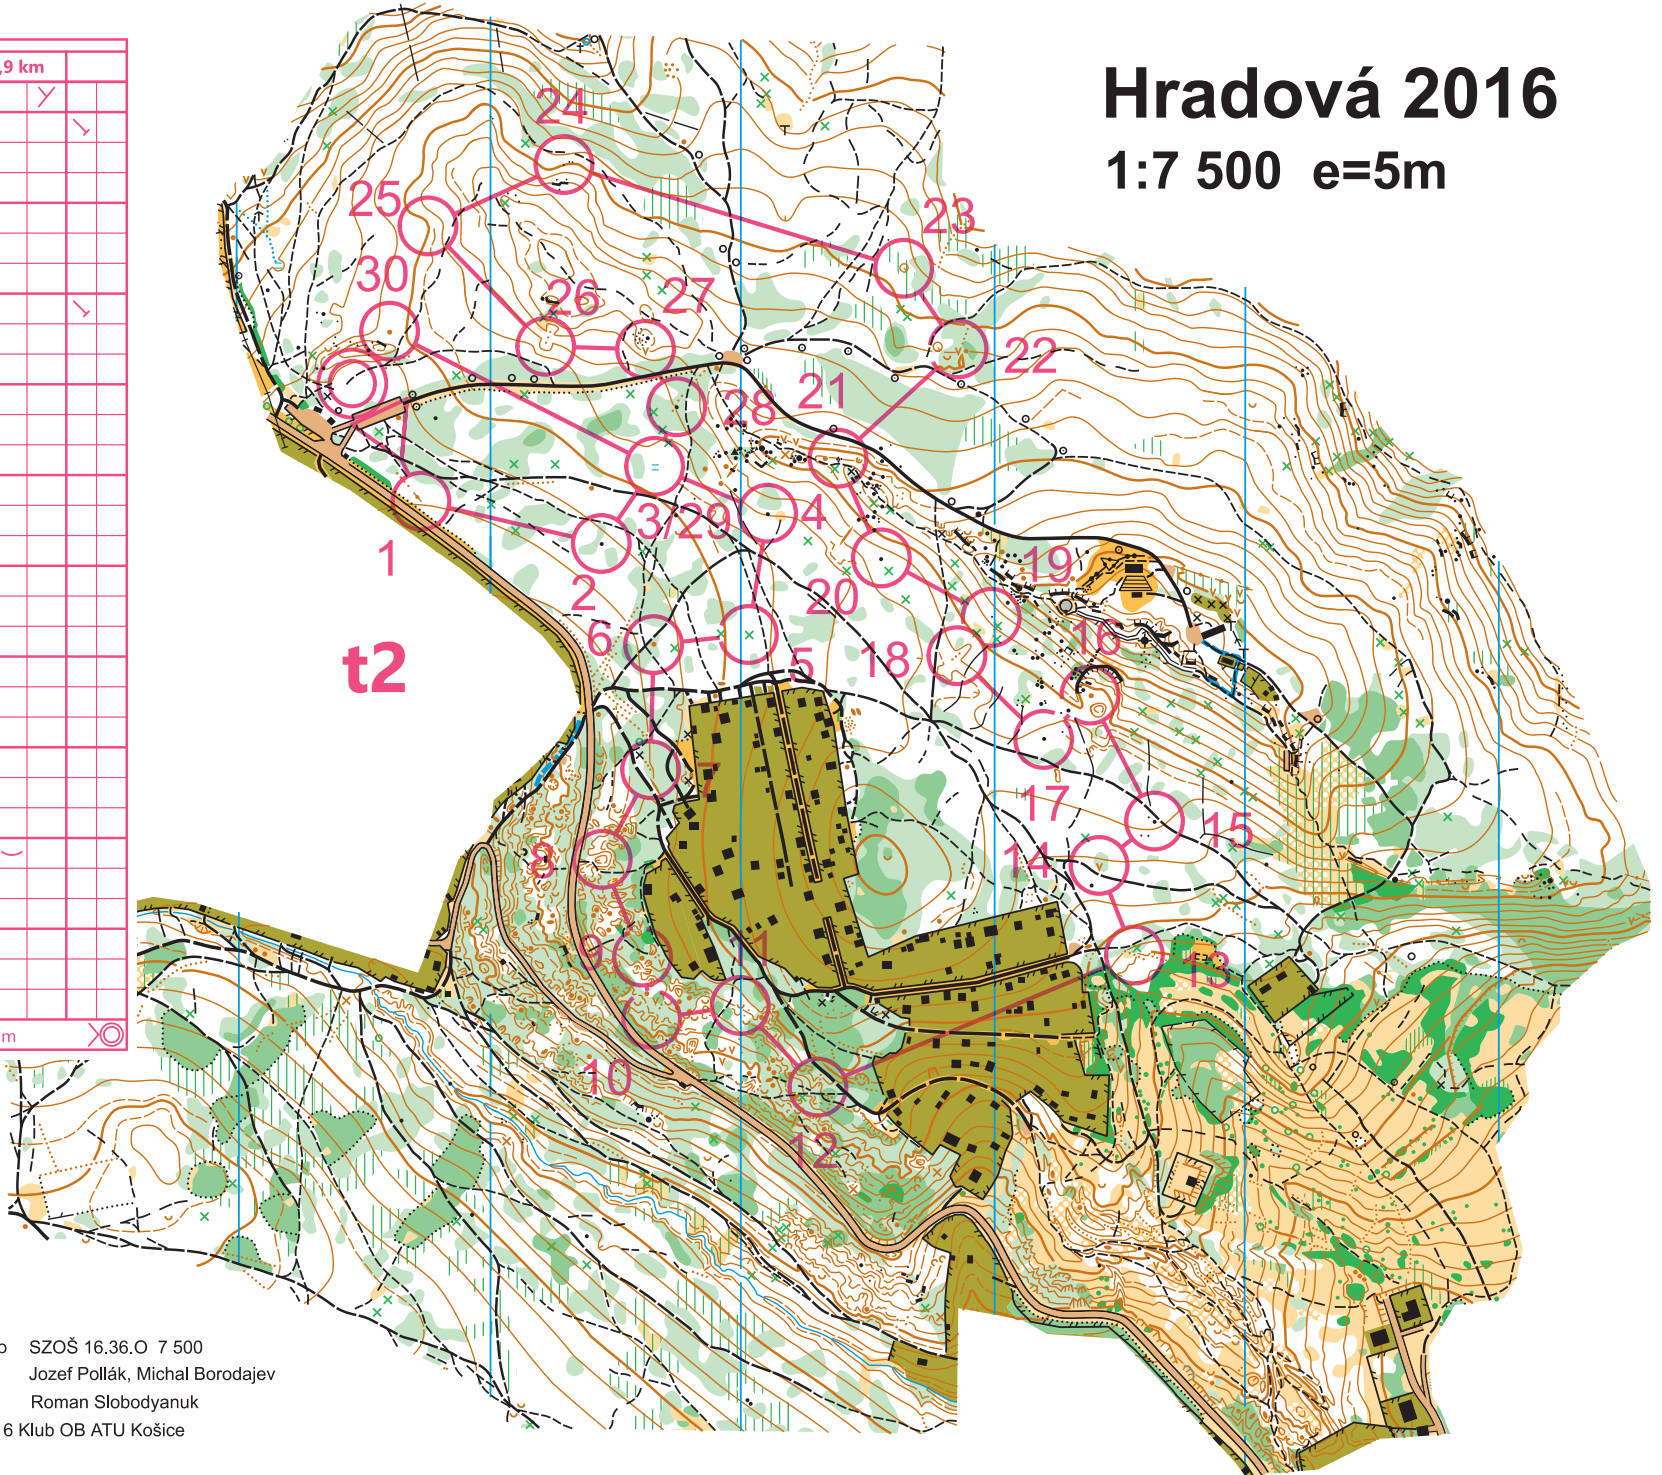

Hradová 2016

1:7 500 e=5m

t1	4,9 km		
1 55	⚡		↘
2 56	▲		
3 40	≡		
4 57	▲		
5 41	⊗		
6 32	●		
7 42	▨		↘
8 43	⊖		
9 59	⊥		
10 60	⊖		
11 61	↘	●	
12 62	▲		
13 63	▲		
14 64	▲		
15 61	↘	●	
16 65	↘	≡	
17 44	●		
18 58	⊥	∩	
19 45	↗	∩	
20 46	↖	∩	
21 47	←	▨	
22 35	∇		
23 48	→	▲	
24 36	●		
25 49	▲		
26 33	▨		
27 50	↙	▲	
28 51	▲		
29 52	⊗		
30 67	∇		
31 68	⊖		
32 69	⊥	▲	
33 70	∩	∩	
34 39	∩		
35 38	∇		
36 53	▲		
37 40	≡		
38 54	●		

Registračné číslo SZOŠ 16,36.O 7 500
 Mapoval (2006) Jozef Pollák, Michal Borodajev
 Revízia (2016) Roman Slobodyanuk
 Copyright © 2016 Klub OB ATU Košice

Hradová 2016

1:7 500 e=5m

t2	3,9 km		
1 55	⚡		↘
2 56	▲		
3 40	≡		
4 57	▲		
5 41	⊗		
6 32	●		
7 42	▨		↘
8 43	⊖		
9 44	●		
10 58	⊥		
11 45	↖		
12 46	∩		
13 47	←		
14 35	∇		
15 48	→		
16 36	●		
17 49	▲		
18 33	▨		
19 50	↙		
20 51	▲		
21 52	⊗		
22 67	∇		
23 68	⊖		
24 69	⊥		
25 70	∩		
26 39	∩		
27 38	∇		
28 53	▲		
29 40	≡		
30 54	●		

Hradová 2016

1:7 500 e=5m

t3	2,8 km		
1 40			
2 41			
3 32			
4 42			
5 43			
6 44			
7 45			
8 46			
9 47			
10 35			
11 48			
12 36			
13 49			
14 33			
15 50			
16 51			
17 52			
18 53			
19 38			
20 39			
21 54			

60 m

t4		2,3 km	
▷		↗	↘
1	31	▲	
2	32	●	
3	33	▨	
4	34	↗	×
5	35	∇	
6	36	●	
7	33	▨	
8	37	△	
9	38	∇	
10	39	▷	
		200 m	

Hradová 2016

1:7 500 e=5m

t4