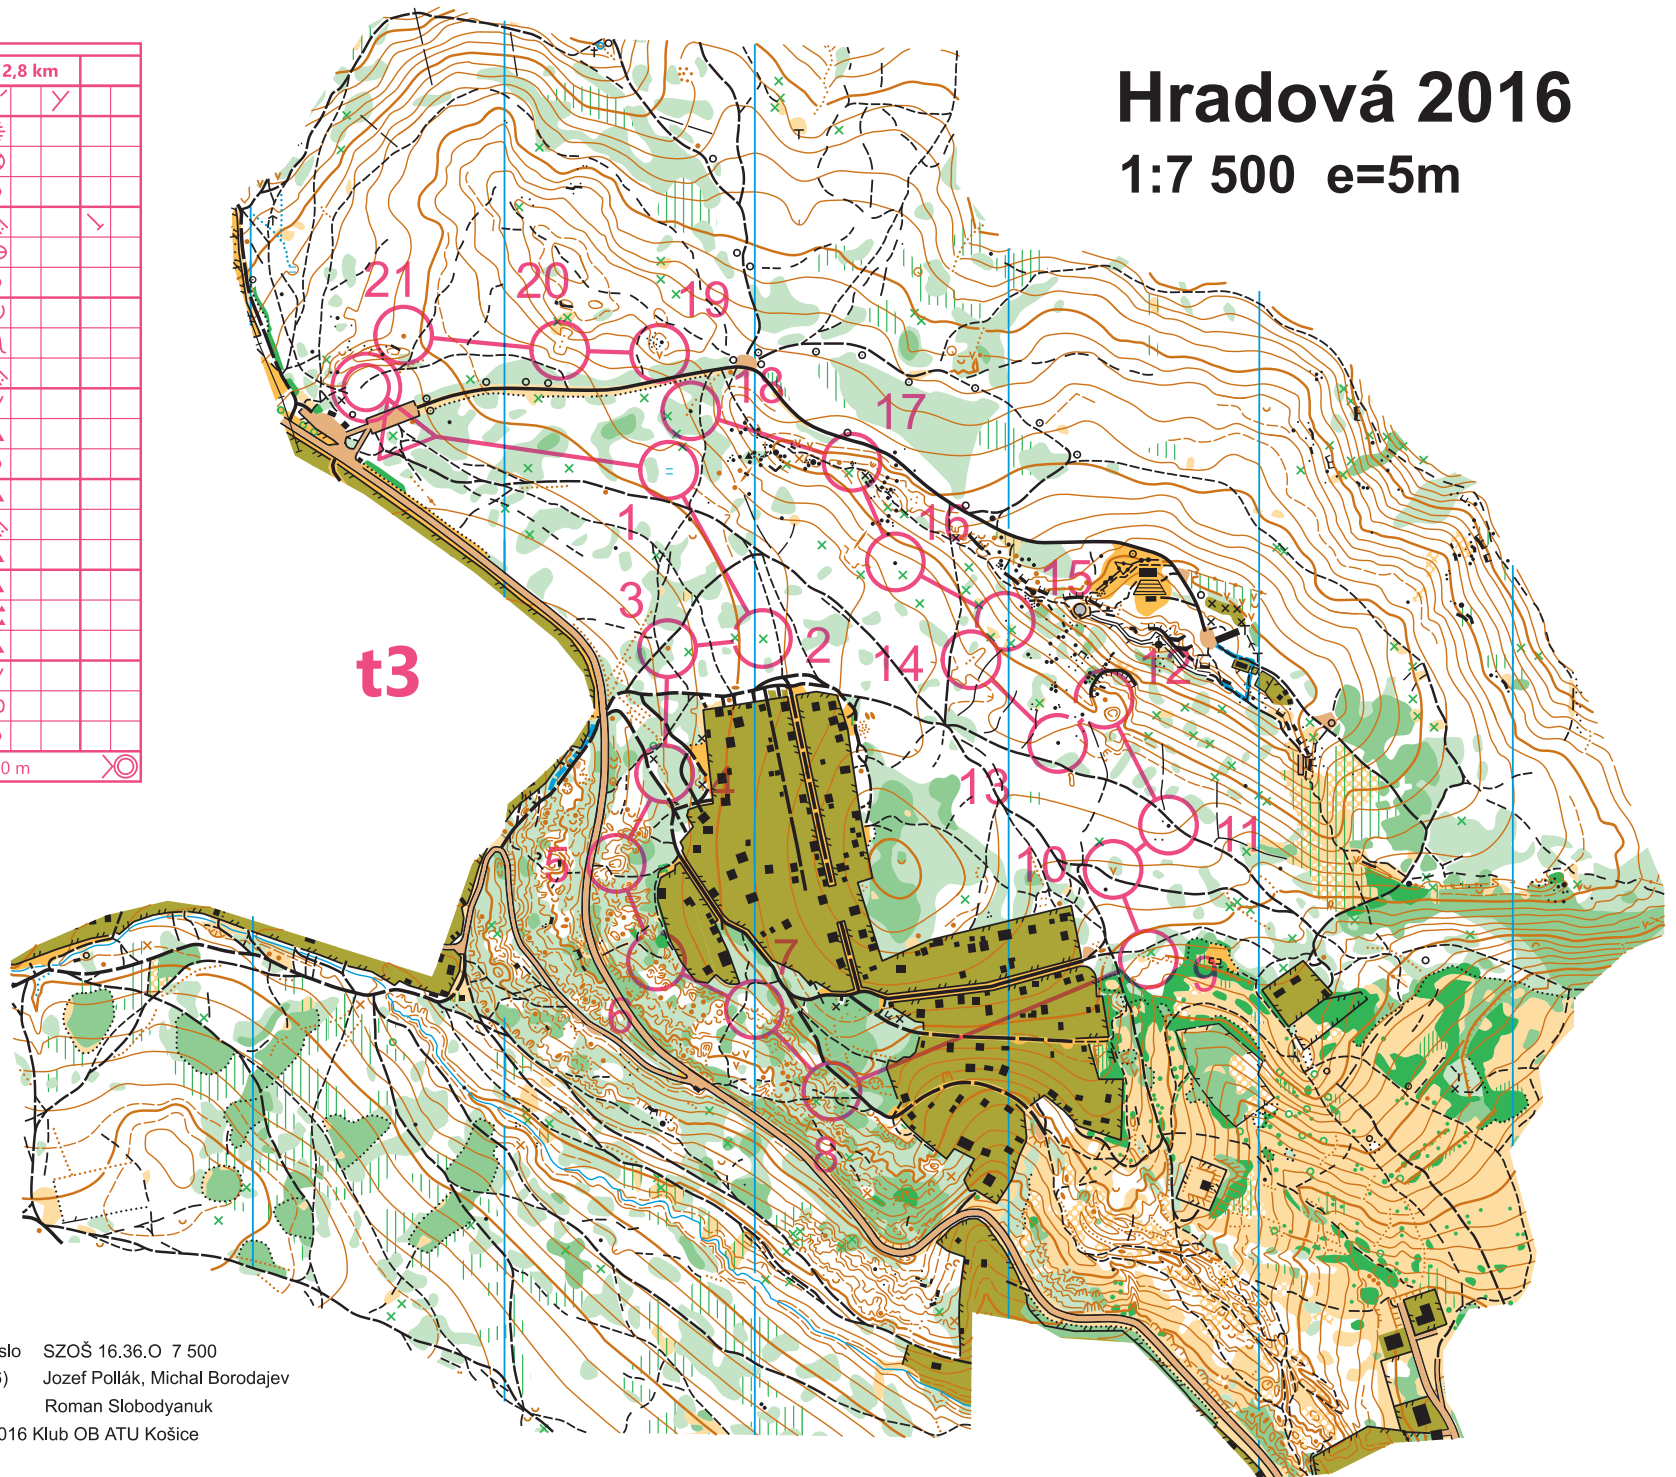

Hradová 2016

1:7 500 e=5m

t1	4,9 km		
1 55	⚡		↘
2 56	▲		
3 40	≡		
4 57	▲		
5 41	⊗		
6 32	●		
7 42	▨		↘
8 43	⊖		
9 59	⊥		
10 60	⊖		
11 61	↘	●	
12 62	▲		
13 63	▲		
14 64	▲		
15 61	↘	●	
16 65	↘	≡	
17 44	●		
18 58	⊥	∩	
19 45	↗	∩	
20 46	↖	∩	
21 47	←	▨	
22 35	∇		
23 48	→	▲	
24 36	●		
25 49	▲		
26 33	▨		
27 50	↙	▲	
28 51	▲		
29 52	⊗		
30 67	∇		
31 68	⊖		
32 69	⊥	▲	
33 70	∩	∩	
34 39	∩		
35 38	∇		
36 53	▲		
37 40	≡		
38 54	●		

Registračné číslo SZOŠ 16,36.O 7 500
 Mapoval (2006) Jozef Pollák, Michal Borodajev
 Revízia (2016) Roman Slobodyanuk
 Copyright © 2016 Klub OB ATU Košice

Hradová 2016

1:7 500 e=5m

t2	3,9 km		
1 55	⚡		↘
2 56	▲		
3 40	≡		
4 57	▲		
5 41	⊗		
6 32	●		
7 42	▨		↘
8 43	⊖		
9 44	●		
10 58	⊥		
11 45	↖		
12 46	∩		
13 47	←		
14 35	∇		
15 48	→		
16 36	●		
17 49	▲		
18 33	▨		
19 50	↙		
20 51	▲		
21 52	⊗		
22 67	∇		
23 68	⊖		
24 69	⊥		
25 70	∩		
26 39	∩		
27 38	∇		
28 53	▲		
29 40	≡		
30 54	●		

Hradová 2016

1:7 500 e=5m

t3	2,8 km		
1 40			
2 41			
3 32			
4 42			
5 43			
6 44			
7 45			
8 46			
9 47			
10 35			
11 48			
12 36			
13 49			
14 33			
15 50			
16 51			
17 52			
18 53			
19 38			
20 39			
21 54			

60 m

t4		2,3 km	
▷		↗	↘
1	31	▲	
2	32	●	
3	33	▨	
4	34	↗	×
5	35	∇	
6	36	●	
7	33	▨	
8	37	△	
9	38	∇	
10	39	▷	
		200 m	

Hradová 2016

1:7 500 e=5m

t4