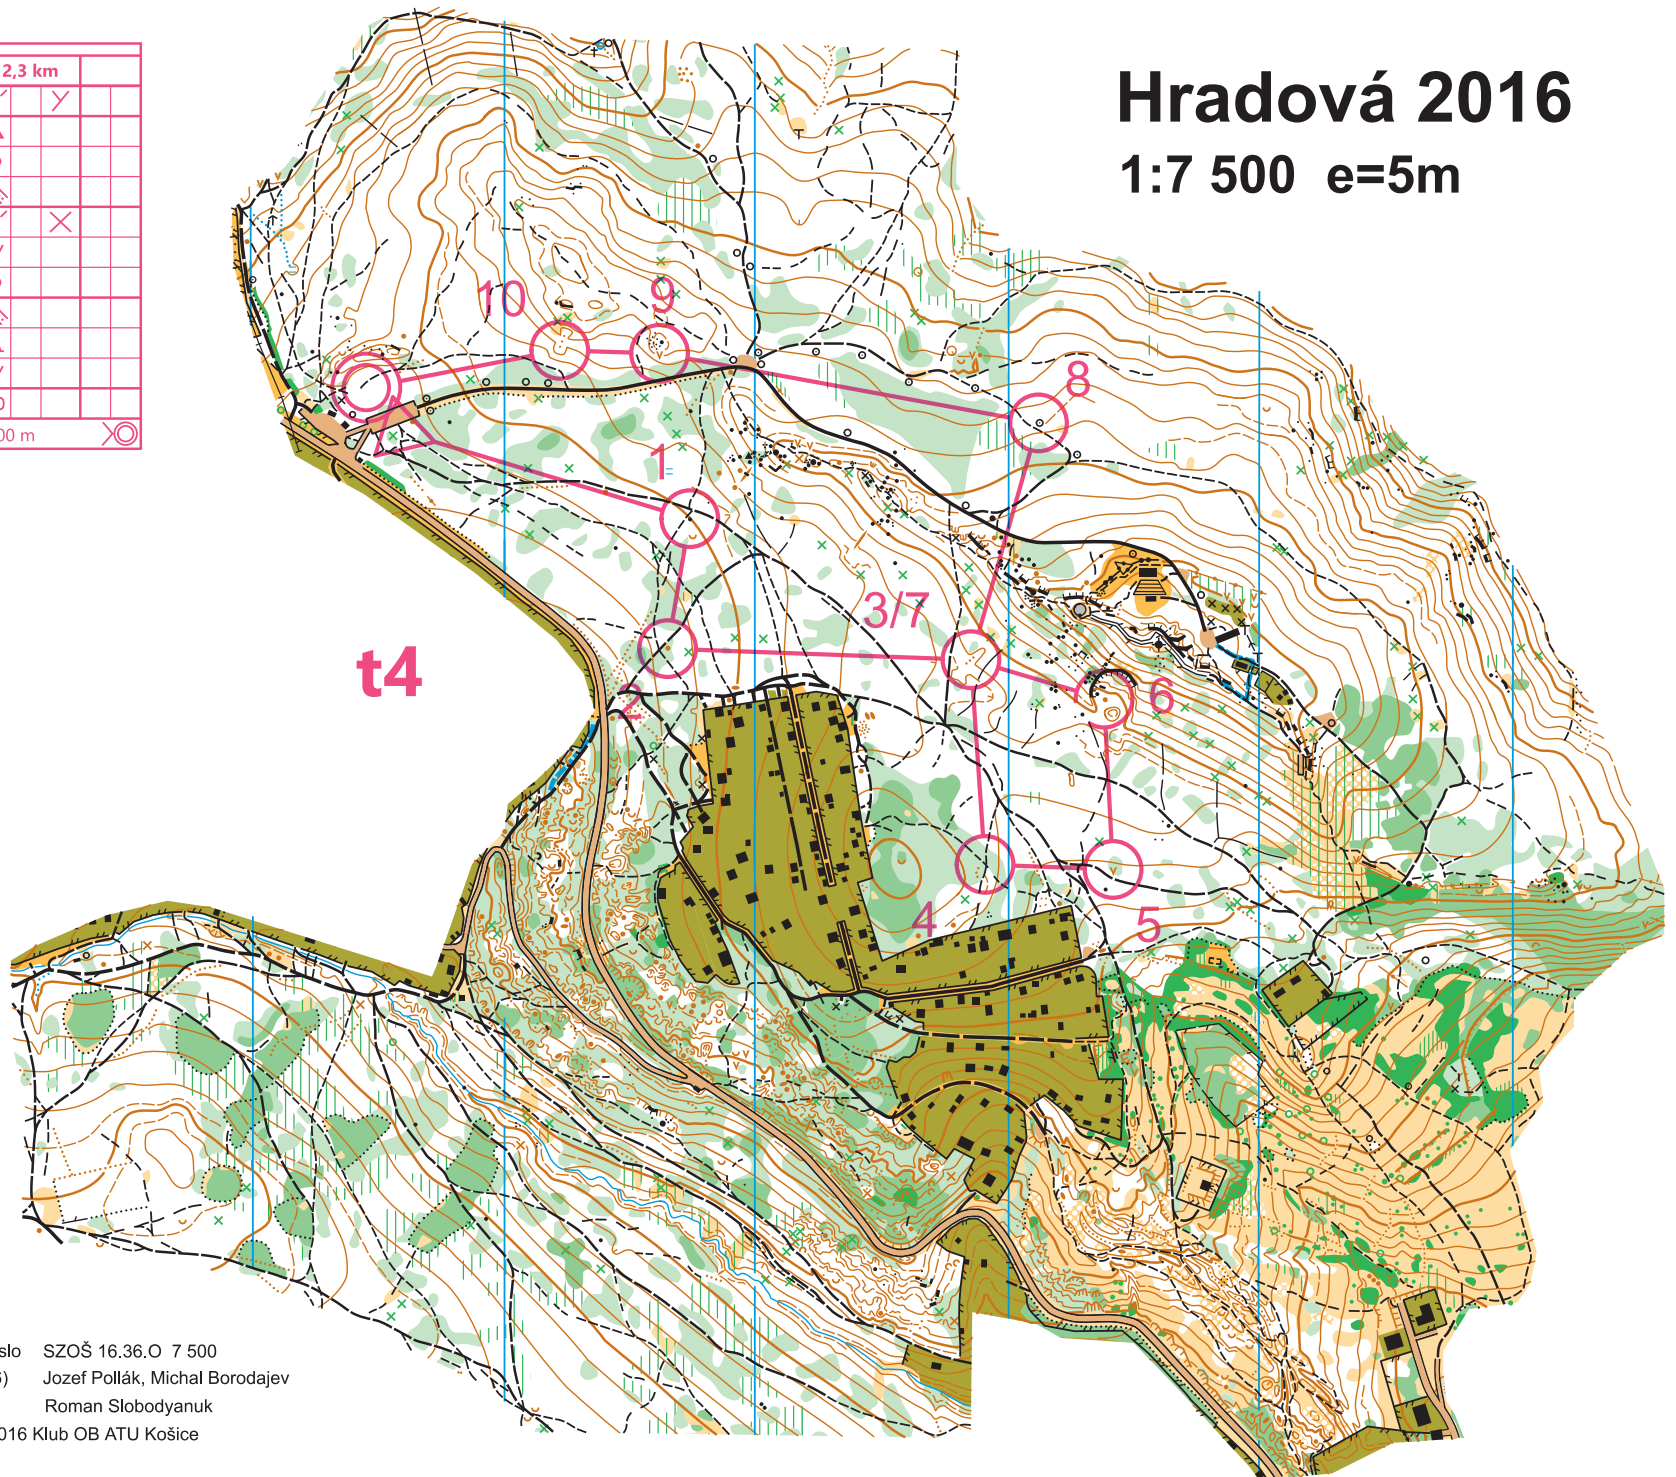

Hradová 2016

1:7 500 e=5m

t1	4,9 km		
1 55	⚡		↘
2 56	▲		
3 40	≡		
4 57	▲		
5 41	⊗		
6 32	●		
7 42	▨		↘
8 43	⊖		
9 59	⊥		
10 60	⊖		
11 61	↘	●	
12 62	▲		
13 63	▲		
14 64	▲		
15 61	↘	●	
16 65	↘	≡	
17 44	●		
18 58	⊥	∩	
19 45	↗	∩	
20 46	↖	∩	
21 47	←	▨	
22 35	∇		
23 48	→	▲	
24 36	●		
25 49	▲		
26 33	▨		
27 50	↙	▲	
28 51	▲		
29 52	⊗		
30 67	∇		
31 68	⊖		
32 69	⊥	▲	
33 70	∩	∩	
34 39	∩		
35 38	∇		
36 53	▲		
37 40	≡		
38 54	●		

Registračné číslo SZOŠ 16,36.O 7 500
 Mapoval (2006) Jozef Pollák, Michal Borodajev
 Revízia (2016) Roman Slobodyanuk
 Copyright © 2016 Klub OB ATU Košice

Hradová 2016

1:7 500 e=5m

t2	3,9 km		
1 55	⚡		↘
2 56	▲		
3 40	≡		
4 57	▲		
5 41	⊗		
6 32	●		
7 42	▨		↘
8 43	⊖		
9 44	●		
10 58	⊥		
11 45	↖		
12 46	∩		
13 47	←		
14 35	∇		
15 48	→		
16 36	●		
17 49	▲		
18 33	▨		
19 50	↙		
20 51	▲		
21 52	⊗		
22 67	∇		
23 68	⊖		
24 69	⊥		
25 70	∩		
26 39	∩		
27 38	∇		
28 53	▲		
29 40	≡		
30 54	●		

Hradová 2016

1:7 500 e=5m

t3	2,8 km		
1 40			
2 41			
3 32			
4 42			
5 43			
6 44			
7 45			
8 46			
9 47			
10 35			
11 48			
12 36			
13 49			
14 33			
15 50			
16 51			
17 52			
18 53			
19 38			
20 39			
21 54			

60 m

t4		2,3 km	
▷		↗	↘
1	31	▲	
2	32	●	
3	33	▨	
4	34	↗	×
5	35	∇	
6	36	●	
7	33	▨	
8	37	△	
9	38	∇	
10	39	▷	
		200 m	

Hradová 2016

1:7 500 e=5m

t4