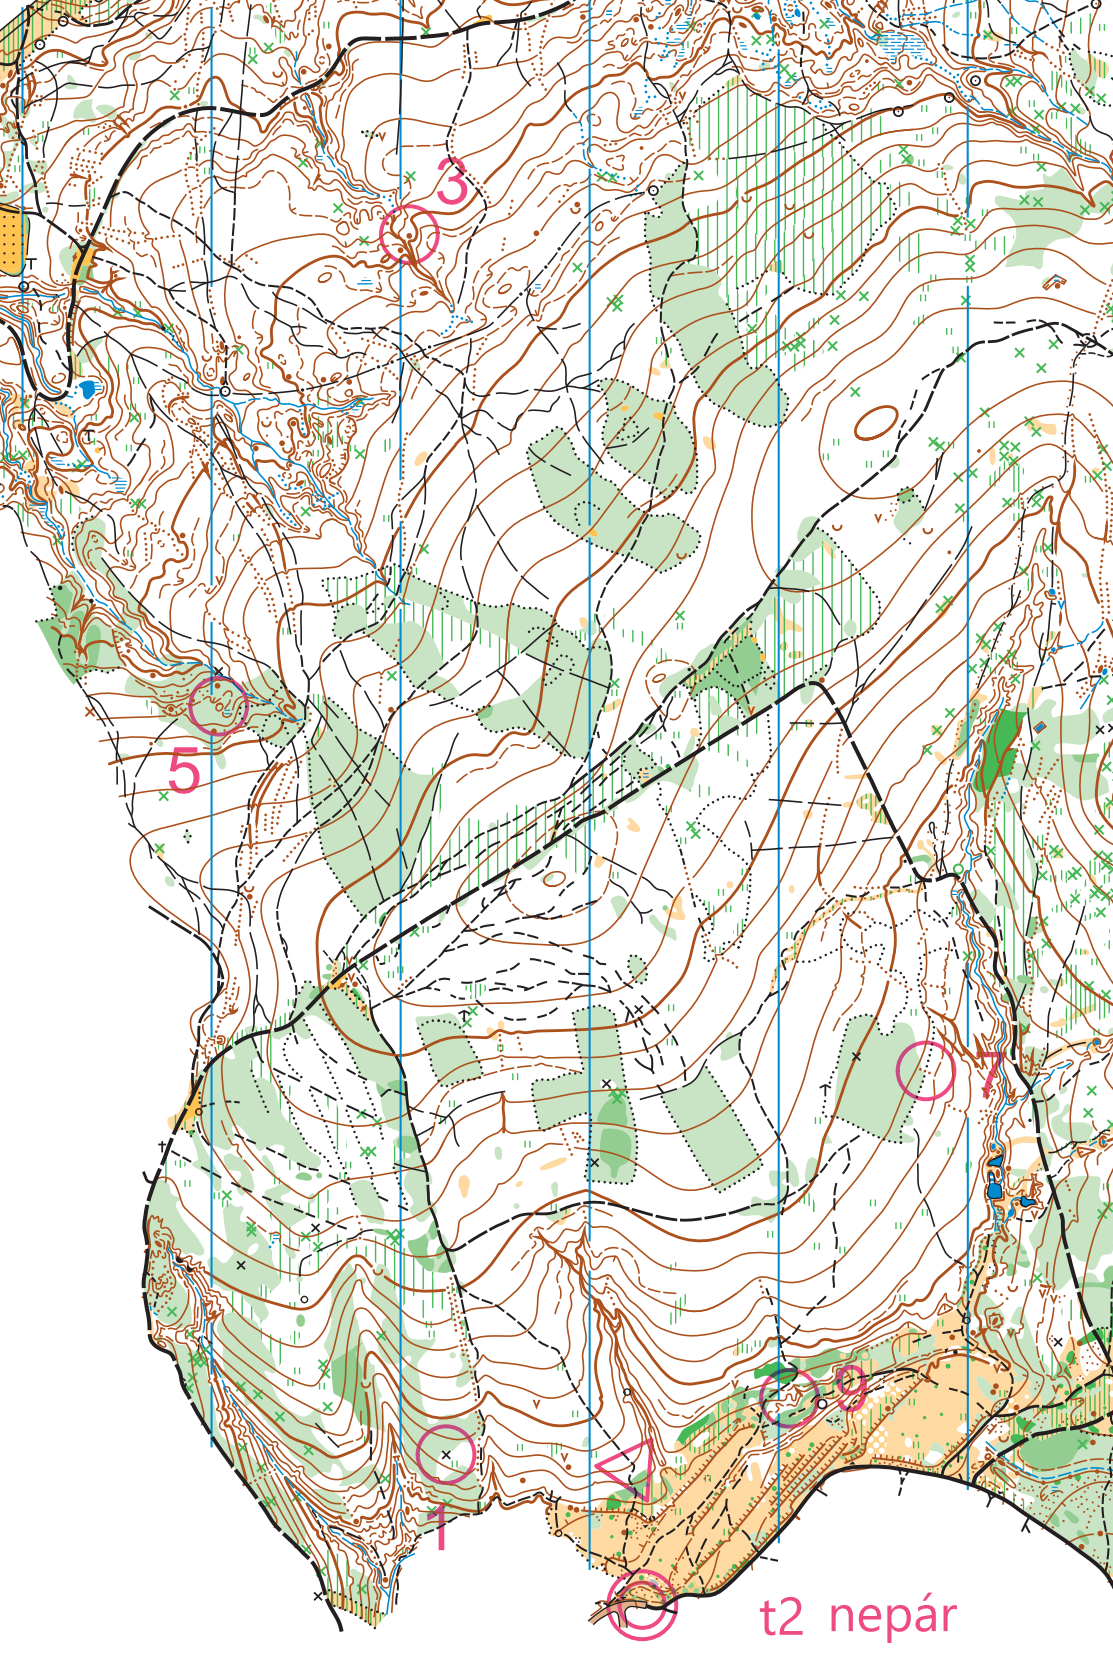

t1 nepár

t1 pár

5

3

1

t2 nepár

4

6

2

8

t2 pár

t3 nepár

t3 pár

t4		2,0 km	
▷		↗	<
1	56	∧	∨
2	57	⊗	└
3	59	⊗	└
4	58	↑	
5	60	⊗	┌
6	61	⊗	<
7	62	↘	∨
8	63	↘	×
9	64	↘	∨
○		390 m	⊙

- vidlica rýhy
- roh hustníka
- roh hustníka
- krmítko
- roh hustníka
- roh hustníka
- vidlica chodníka
- křižovatka
- vidlica chodníka