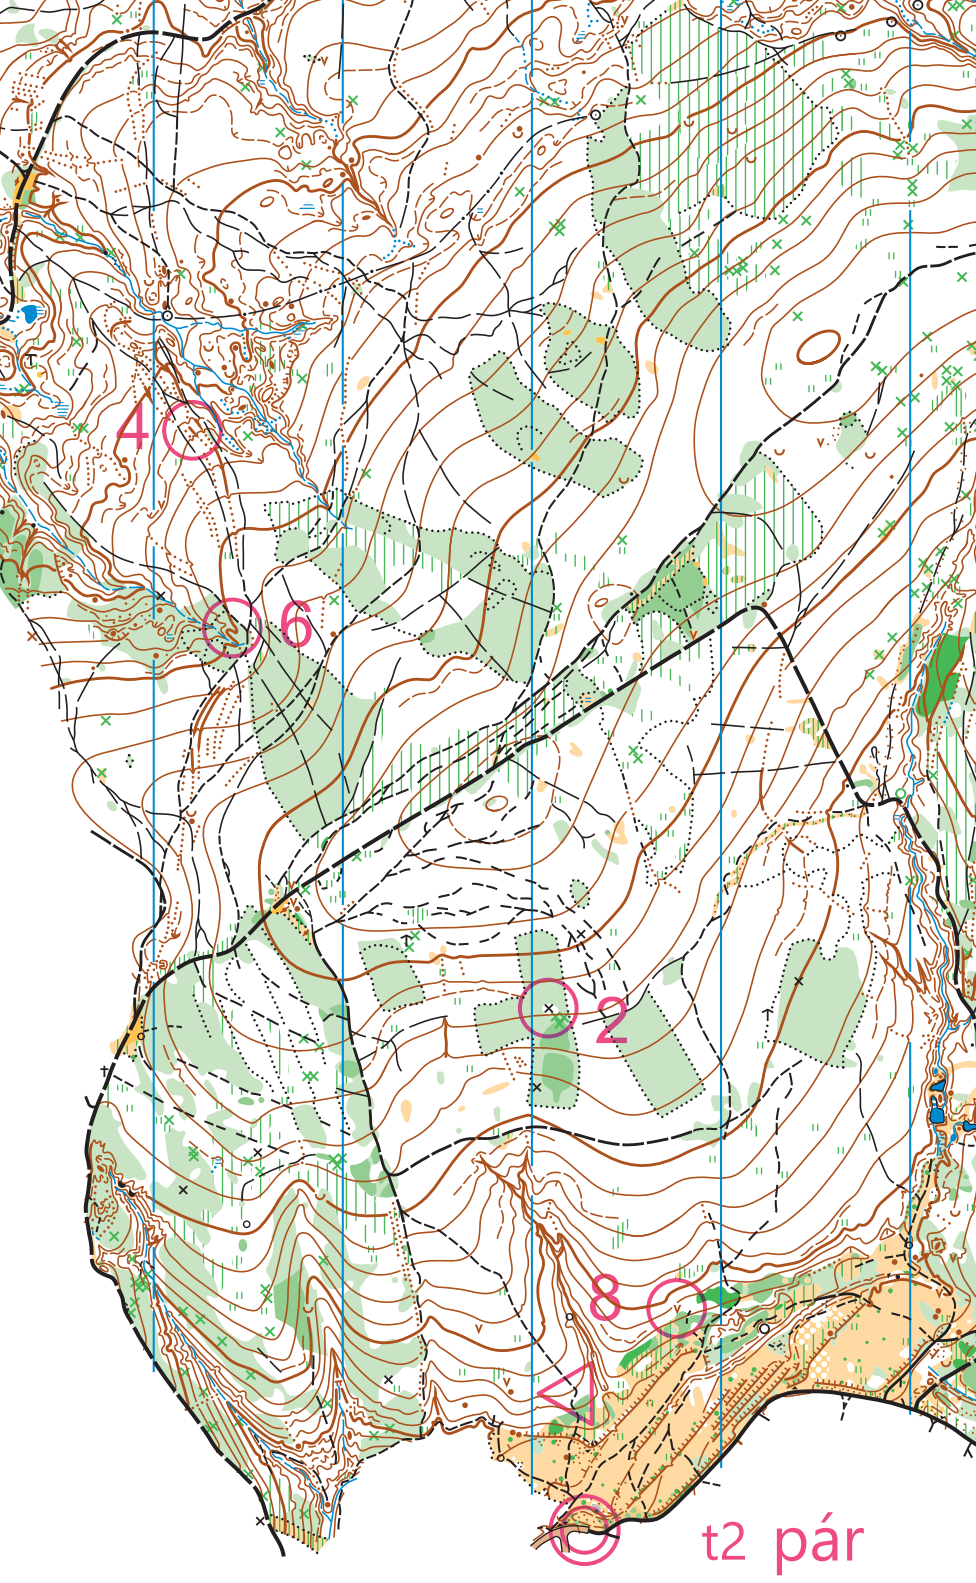

t1 nepár

t1 pár

5

3

1

t2 nepár

4

6

2

8

t2 pár

t3 nepár

t3 pár

t4		2,0 km	
▷		↗	<
1	56	∧	∨
2	57	⊗	└
3	59	⊗	└
4	58	↑	
5	60	⊗	┌
6	61	⊗	<
7	62	↘	∨
8	63	↘	×
9	64	↘	∨
○		390 m	⊙

- vidlica rýhy
- roh hustníka
- roh hustníka
- krmítko
- roh hustníka
- roh hustníka
- vidlica chodníka
- křižovatka
- vidlica chodníka