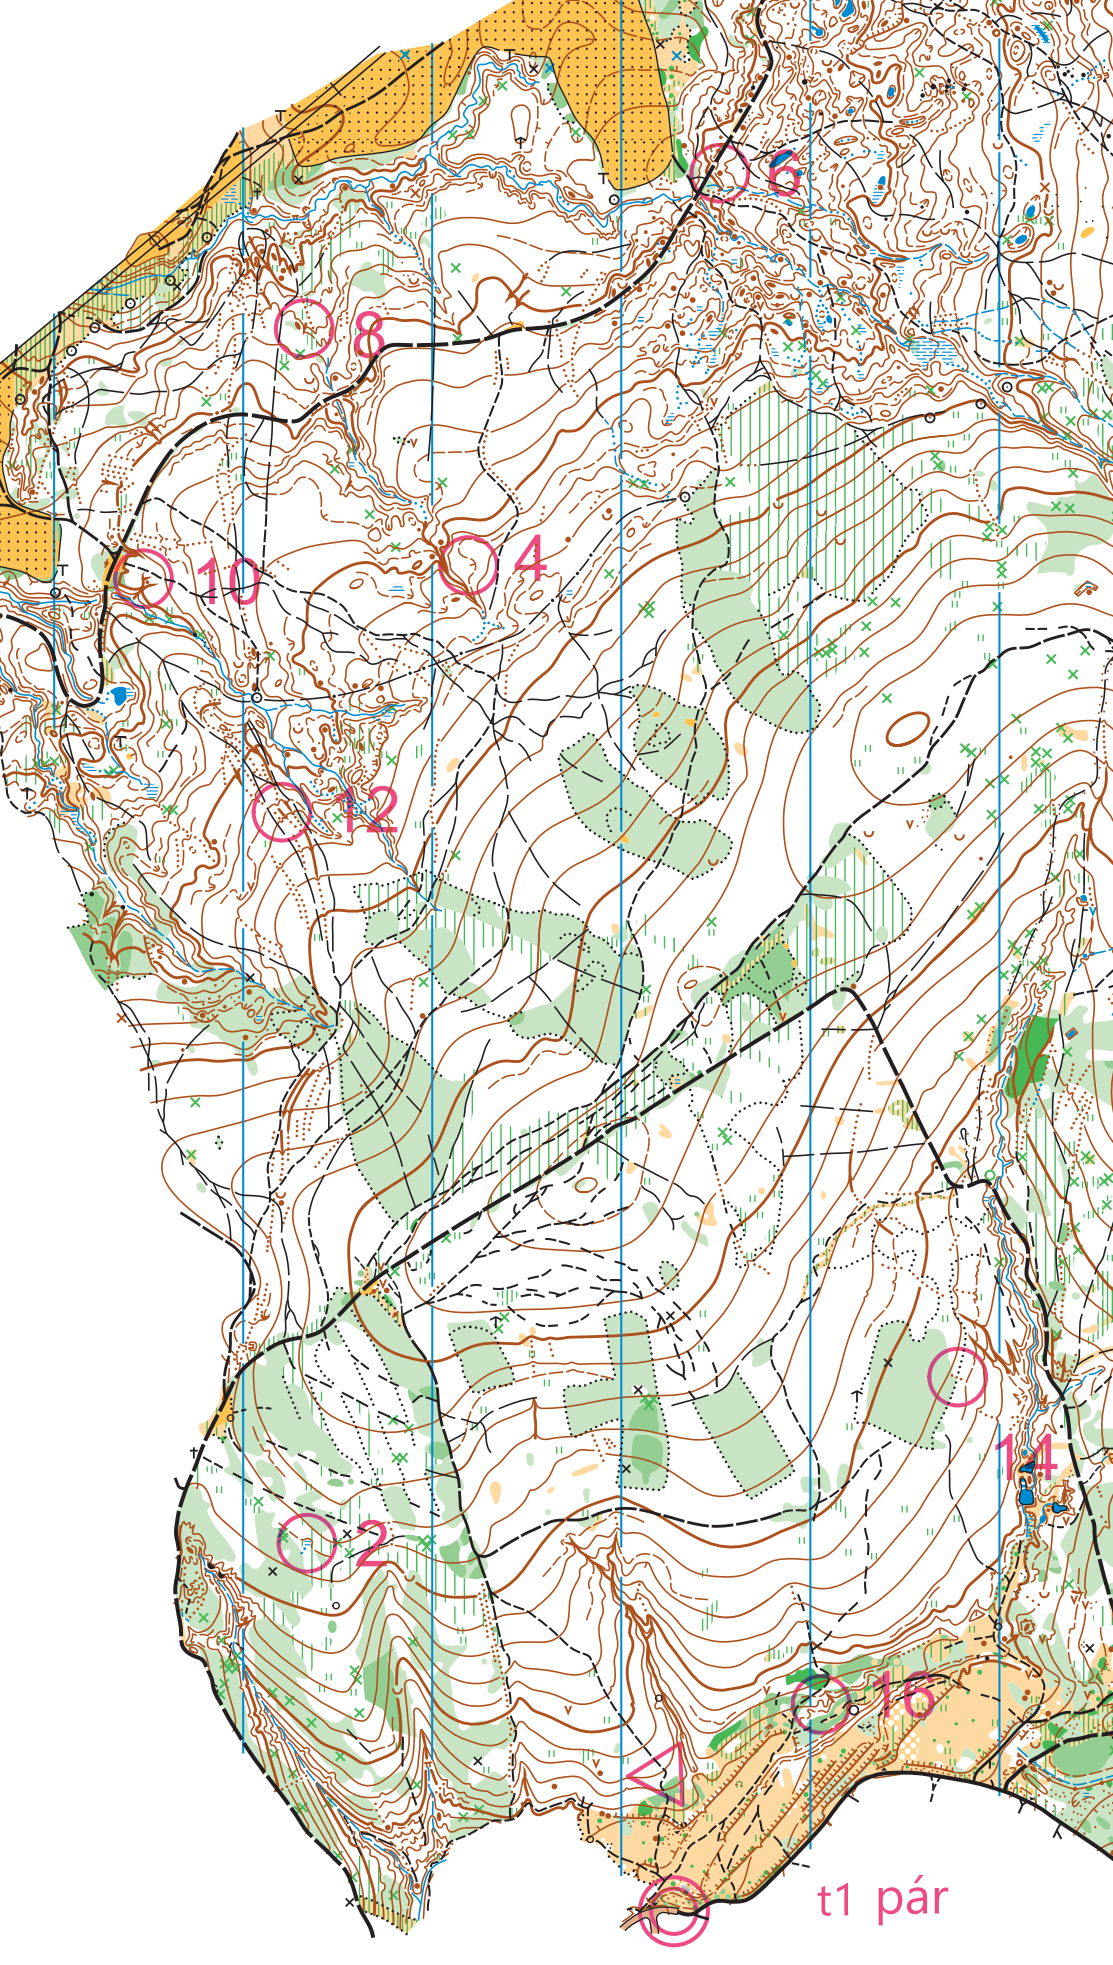

t1 nepár

t1 pár

5

3

1

t2 nepár

4

6

2

8

t2 pár

t3 nepár

t3 pár

t4		2,0 km	
▷		↗	<
1	56	∧	∨
2	57	⊗	└
3	59	⊗	└
4	58	↑	
5	60	⊗	┌
6	61	⊗	<
7	62	↘	∨
8	63	↘	×
9	64	↘	∨
○		390 m	⊙

- vidlica rýhy
- roh hustníka
- roh hustníka
- krmítko
- roh hustníka
- roh hustníka
- vidlica chodníka
- křižovatka
- vidlica chodníka