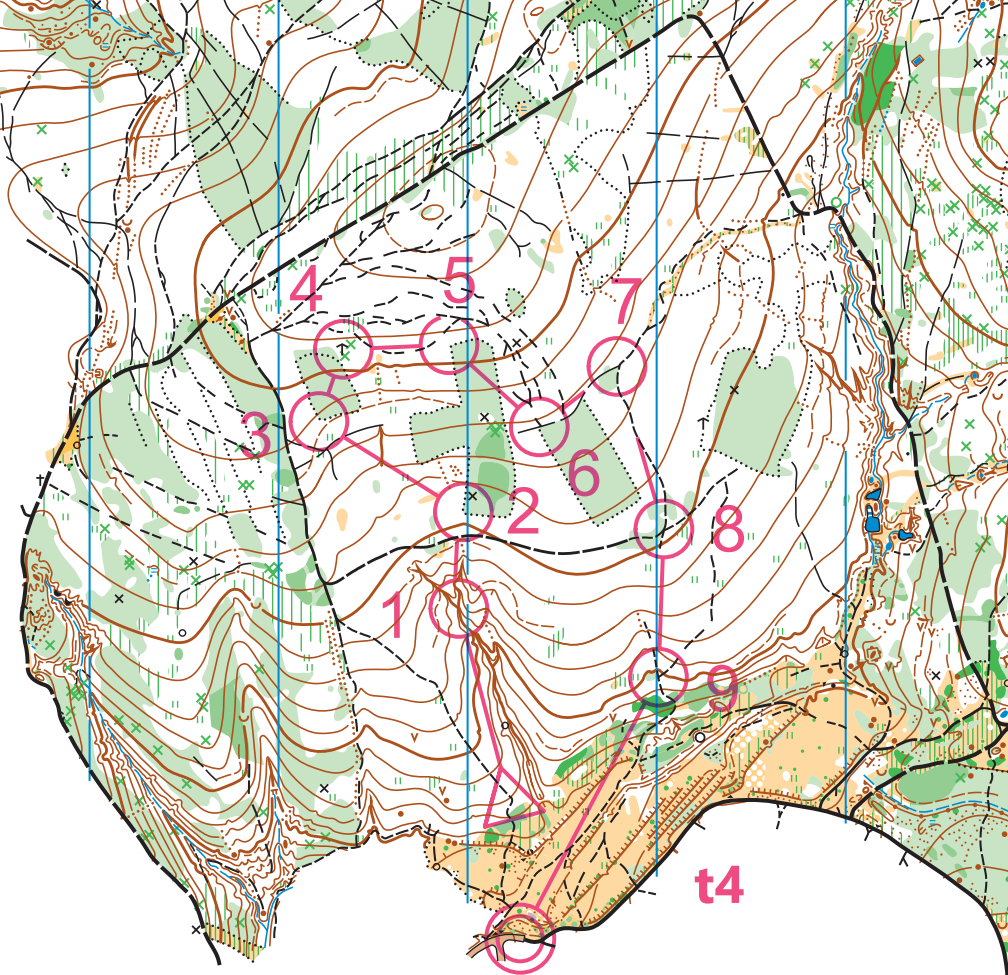

t1 nepár

t1 pár

5

3

1

t2 nepár

4

6

2

8

t2 pár

t3 nepár

t3 pár

t4		2,0 km	
▷		↗	<
1	56	∧	∨
2	57	⊗	└
3	59	⊗	└
4	58	↑	
5	60	⊗	┌
6	61	⊗	<
7	62	↘	∨
8	63	↘	×
9	64	↘	∨
○		390 m	⊙

- vidlica rýhy
- roh hustníka
- roh hustníka
- krmítko
- roh hustníka
- roh hustníka
- vidlica chodníka
- křižovatka
- vidlica chodníka