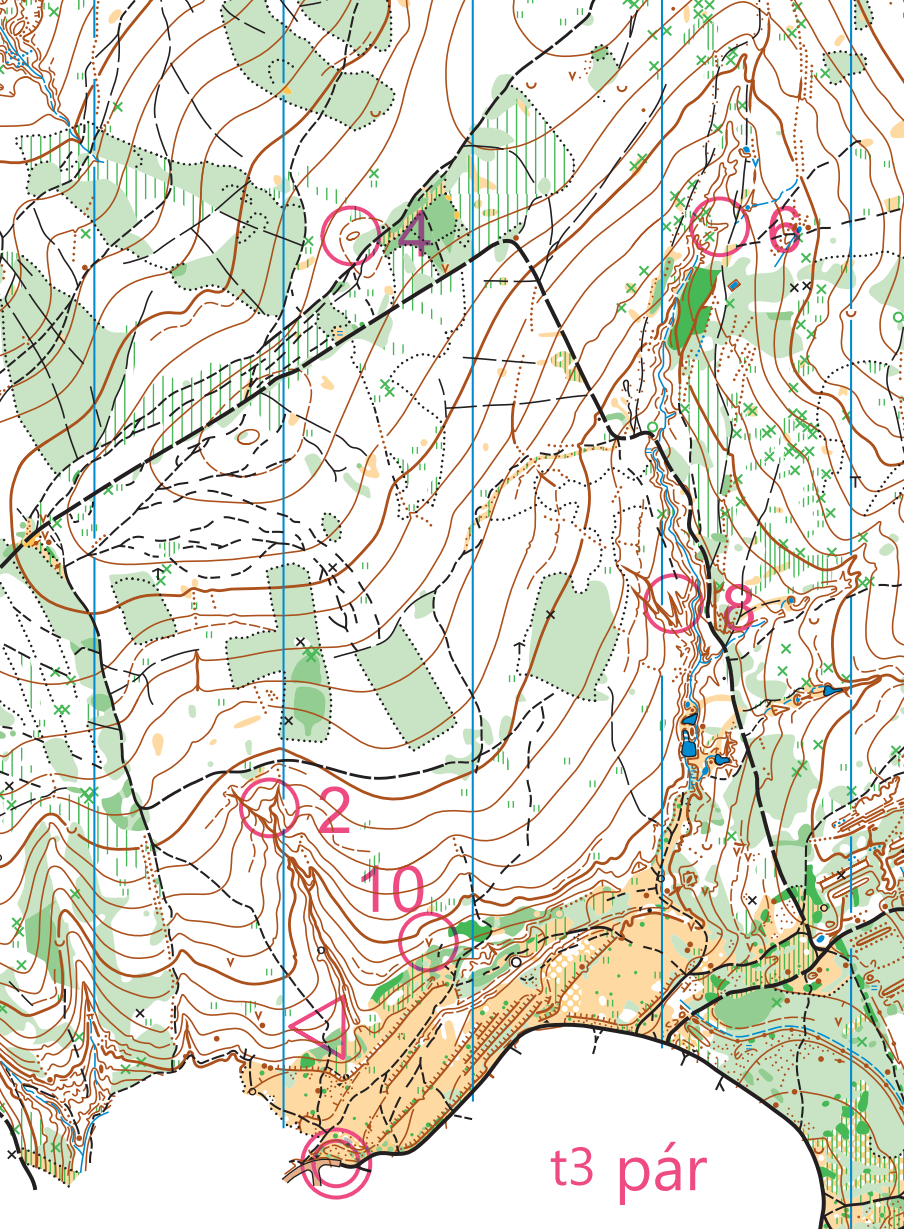

t1 nepár

t1 pár

5

3

1

t2 nepár

4

6

2

8

t2 pár

t3 nepár

t3 pár

t4		2,0 km	
▷		↗	<
1	56	∧	∨
2	57	⊗	└
3	59	⊗	└
4	58	↑	
5	60	⊗	┌
6	61	⊗	<
7	62	↘	∨
8	63	↘	×
9	64	↘	∨
○		390 m	⊙

- vidlica rýhy
- roh hustníka
- roh hustníka
- krmítko
- roh hustníka
- roh hustníka
- vidlica chodníka
- křižovatka
- vidlica chodníka