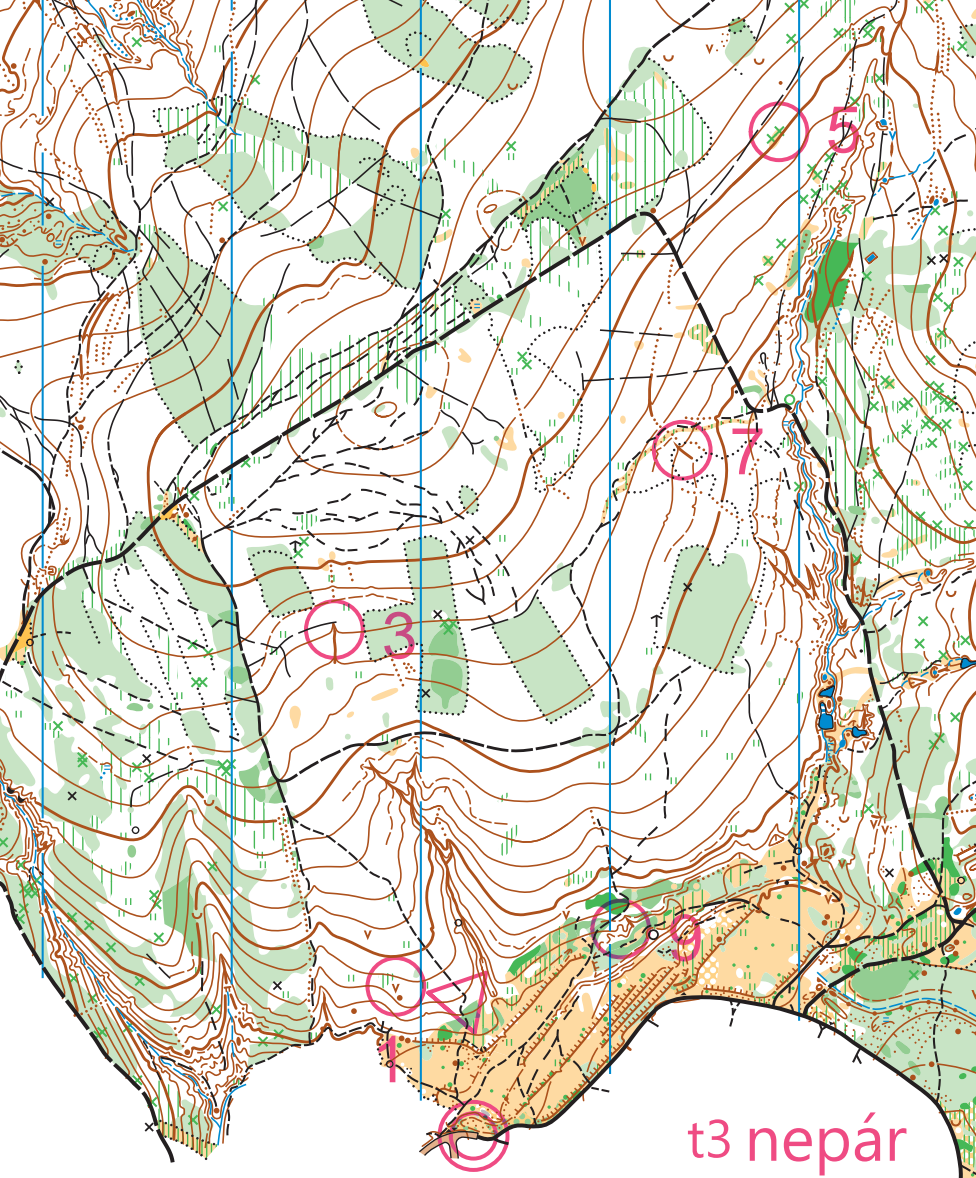

t1 nepár

t1 pár

5

3

1

t2 nepár

4

6

2

8

t2 pár

t3 nepár

t3 pár

t4		2,0 km	
▷		↗	<
1	56	∧	∨
2	57	⊗	└
3	59	⊗	└
4	58	↑	
5	60	⊗	┌
6	61	⊗	<
7	62	↘	∨
8	63	↘	×
9	64	↘	∨
○		390 m	⊙

- vidlica rýhy
- roh hustníka
- roh hustníka
- krmítko
- roh hustníka
- roh hustníka
- vidlica chodníka
- křižovatka
- vidlica chodníka