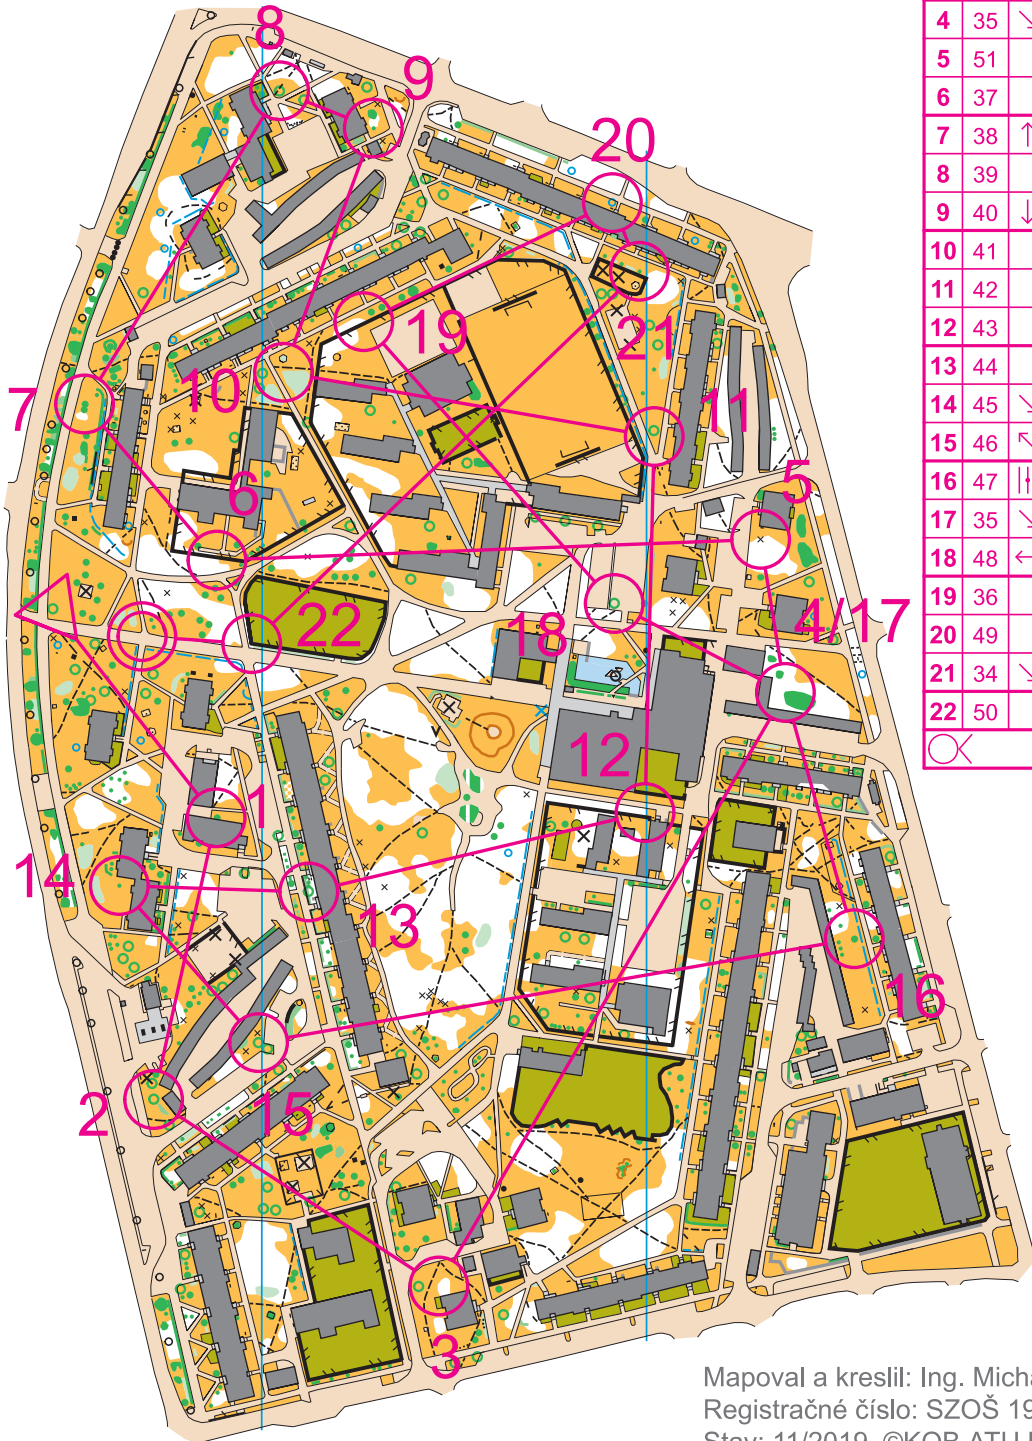

ZUZKIN PARK 1:5 000

e = 2m

t1		3,0 km			
▷		△			
1	31	⊗			
2	32	|||	△		
3	33	◁			○
4	35	↘	⊗		○
5	51	×			
6	37	◁			○
7	38	↑	⊗		
8	39	△			
9	40	↓	⊗		
10	41	⊗			○
11	42	△			
12	43	◁			○
13	44	△			
14	45	↘	⊗		
15	46	↗	△		
16	47	|||	⊗		
17	35	↘	⊗		○
18	48	←	△		
19	36	◁			○
20	49	⊗			
21	34	↘	⊗		
22	50	↗			└

○ × 50 m ○ ×

Mapoval a kreslil: Ing. Michal Krajčík, PhD.
Registračné číslo: SZOŠ 19.64.V
Stav: 11/2019 ©KOB ATU Košice