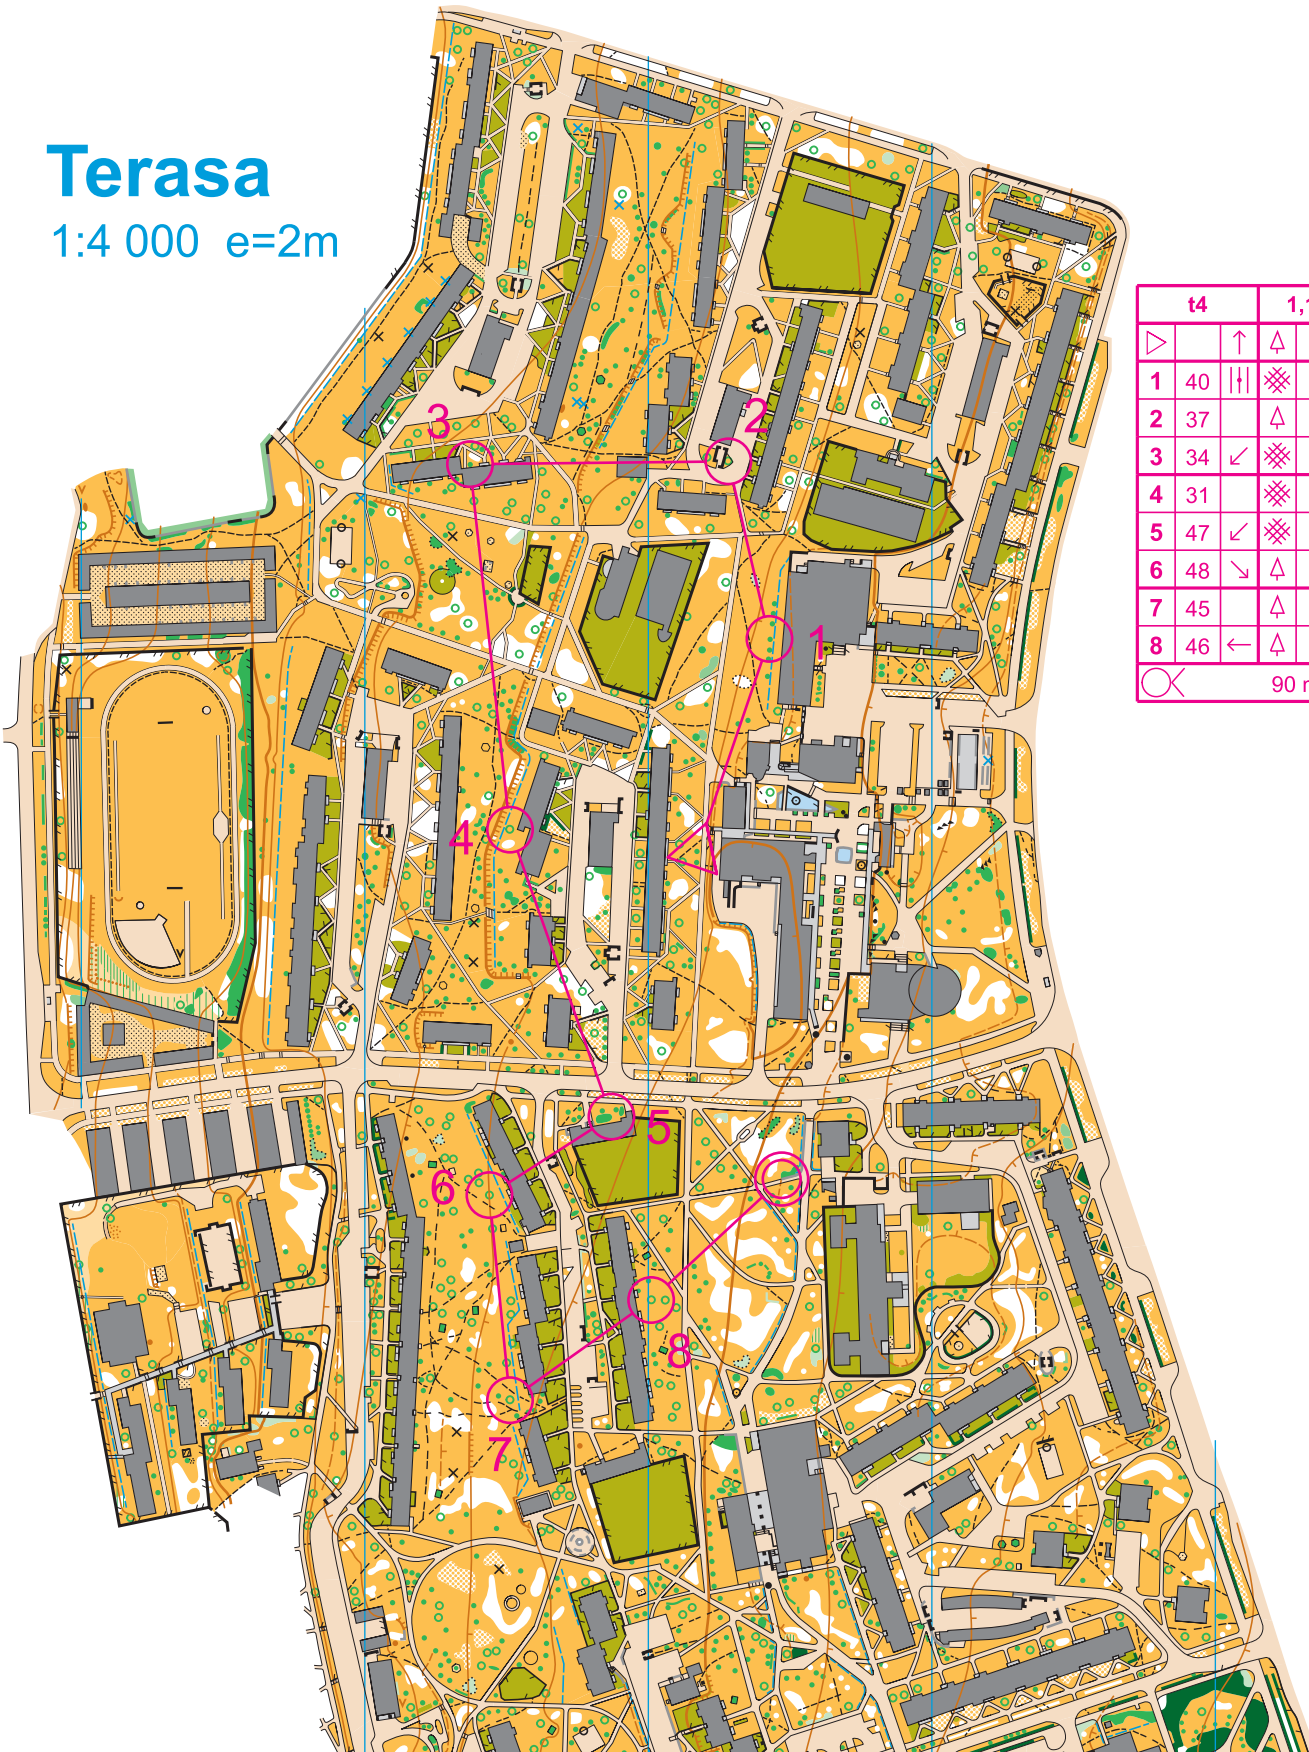

# Terasa

1:4 000 e=2m

	t3			2,0 km	
	▷	↑	△		
1	48	↘	△		
2	46	←	△		
3	45		△		
4	44		△		
5	43	↗	△		
6	42		△		
7	41	⊗			○
8	40		⊗		
9	37		△		
10	36	↗	⊗		
11	35		⊗		
12	34	↙	⊗		
13	31		⊗		
14	32	↖			▷

 70 m 

# Terasa

1:4 000 e=2m

	t4		1,1 km				
▷		↑	△				
1	40		⊗				
2	37		△				
3	34	↙	⊗				
4	31		⊗				
5	47	↙	⊗			○	
6	48	↘	△				
7	45		△				
8	46	←	△				

○ 90 m ○