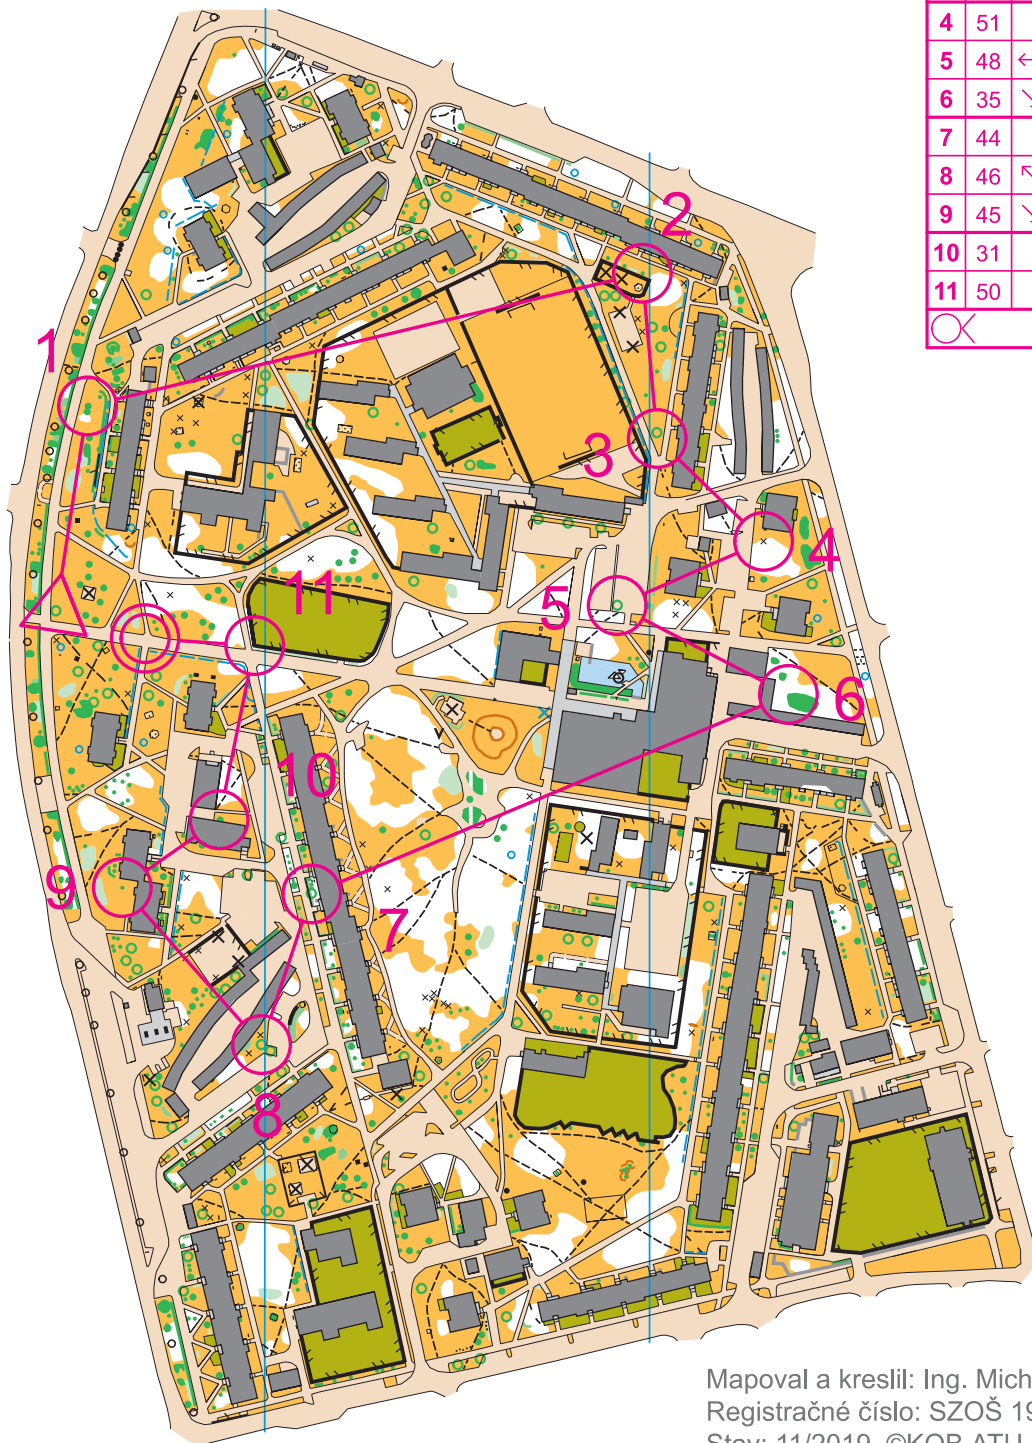

○ × 50 m ○ ×

Mapoval a kreslil: Ing. Michal Krajčík, PhD.  
 Registračné číslo: SZOŠ 19.64.V  
 Stav: 11/2019 ©KOB ATU Košice

# ZUZKIN PARK 1:5 000

e = 2m

t3		1,9 km		
▷		△		
1	41	⊗		○
2	39	△		
3	40	↓	⊗	
4	36	◁		○
5	51	×		
6	49	∞		
7	52	△		
8	44	△		
9	45	↘	⊗	
10	32		△	
11	47		⊗	
12	35	↘	⊗	○
13	50	↗		└┘

○ 50 m ○

Mapoval a kreslil: Ing. Michal Krajčík, PhD.  
 Registračné číslo: SZOŠ 19.64.V  
 Stav: 11/2019 ©KOB ATU Košice

## e = 2m

	t4		1,1 km		
▷			△		
1	38	↑	⊗		
2	34	↘	⊗		
3	42	△			
4	51	×			
5	48	←	△		
6	35	↘	⊗		○
7	44		△		
8	46	↗	△		
9	45	↘	⊗		
10	31		⊗		
11	50	↗			└

○ × 50 m ○ ×

Mapoval a kreslil: Ing. Michal Krajčík, PhD.  
 Registračné číslo: SZOŠ 19.64.V  
 Stav: 11/2019 ©KOB ATU Košice