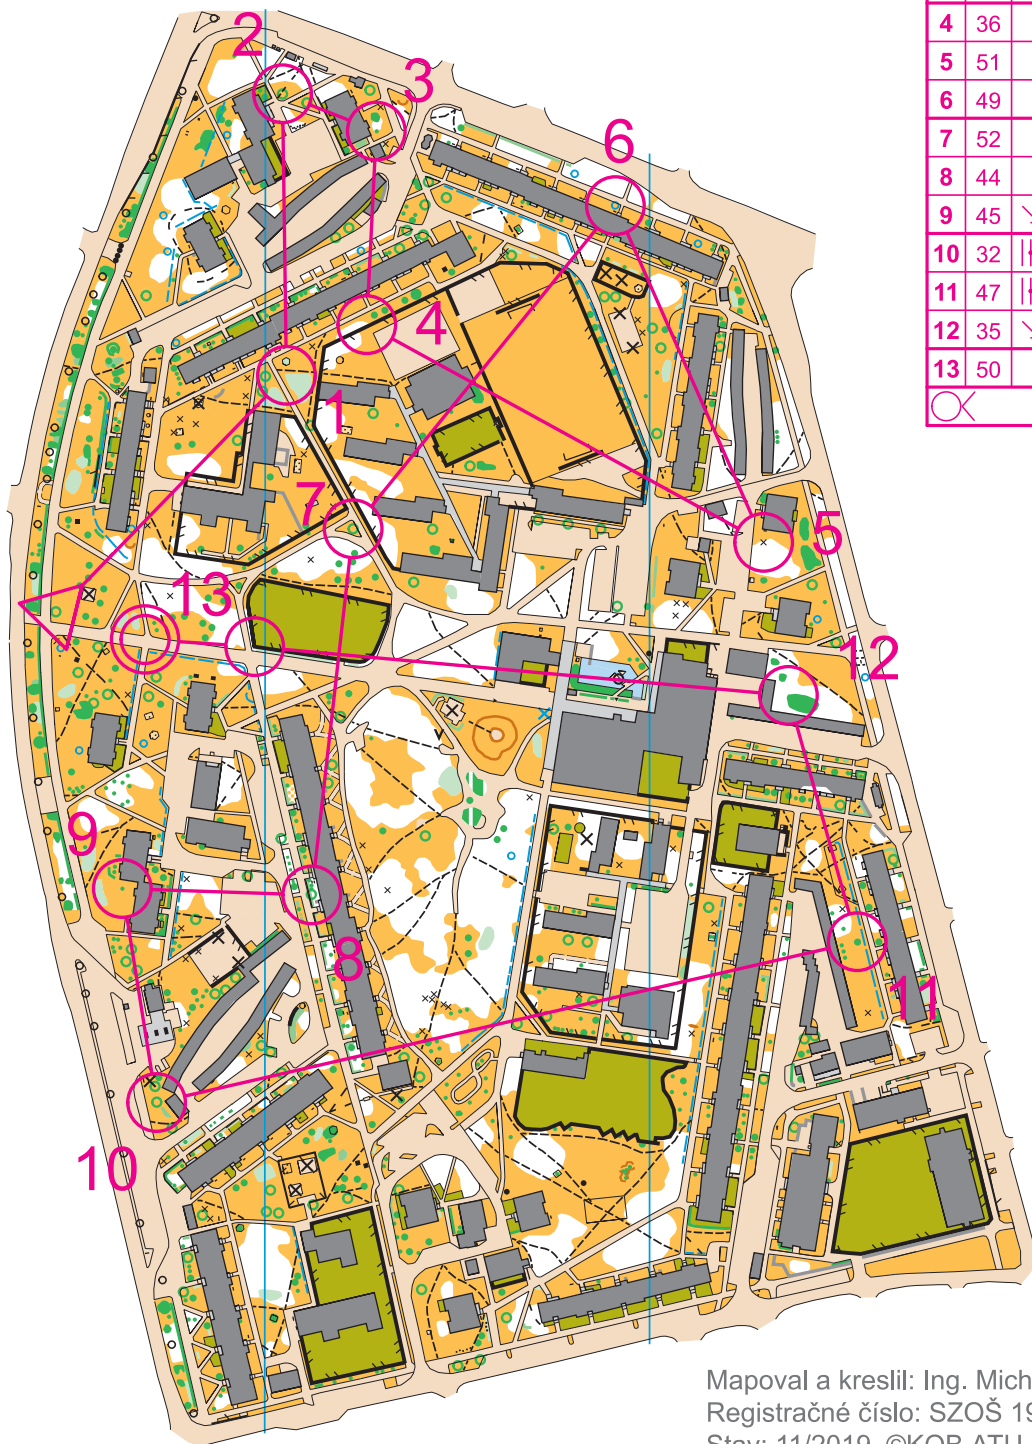

## e = 2m

t1		3,0 km			
▷		△			
1	31	⊗			
2	32		△		
3	33	◁			○
4	35	↘	⊗		○
5	51	×			
6	37	◁			○
7	38	↑	⊗		
8	39	△			
9	40	↓	⊗		
10	41	⊗			○
11	42	△			
12	43	◁			○
13	44	△			
14	45	↘	⊗		
15	46	↗	△		
16	47		⊗		
17	35	↘	⊗		○
18	48	←	△		
19	36	◁			○
20	49	⊗			
21	34	↘	⊗		
22	50	↗			└

○ × 50 m ○ ×

Mapoval a kreslil: Ing. Michal Krajčík, PhD.  
 Registračné číslo: SZOŠ 19.64.V  
 Stav: 11/2019 ©KOB ATU Košice

# ZUZKIN PARK 1:5 000

e = 2m

t3		1,9 km		
▷		△		
1	41	⊗		○
2	39	△		
3	40	↓	⊗	
4	36	◁		○
5	51	×		
6	49	∞		
7	52	△		
8	44	△		
9	45	↘	⊗	
10	32		△	
11	47		⊗	
12	35	↘	⊗	○
13	50	↗		└┘

○ 50 m ○

Mapoval a kreslil: Ing. Michal Krajčík, PhD.  
 Registračné číslo: SZOŠ 19.64.V  
 Stav: 11/2019 ©KOB ATU Košice