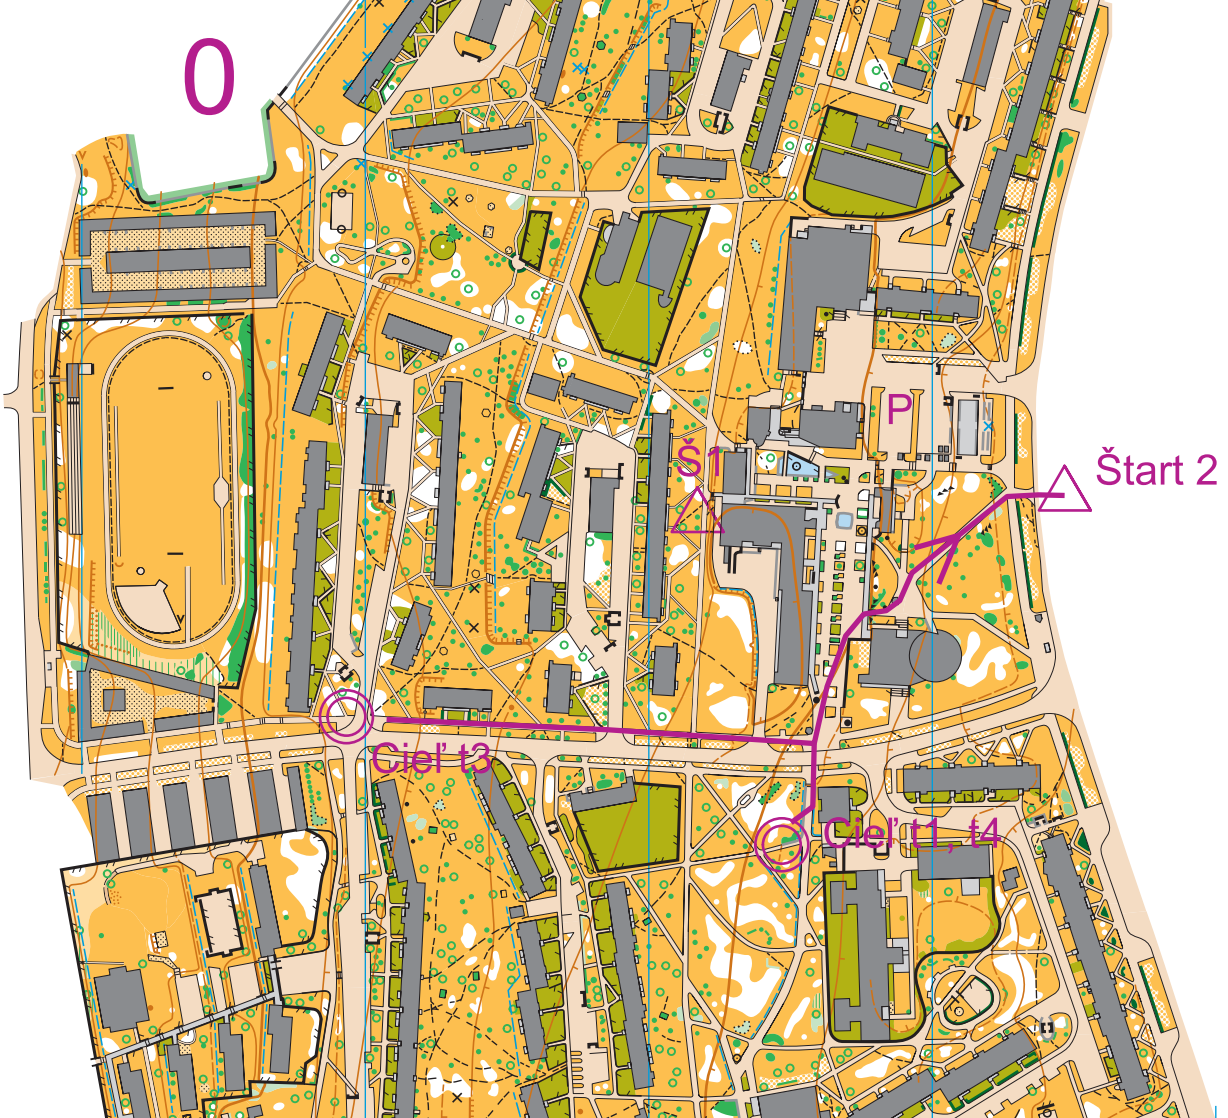

0

Start 2

Ciel' 13

Ciel' 1, f4

P

S