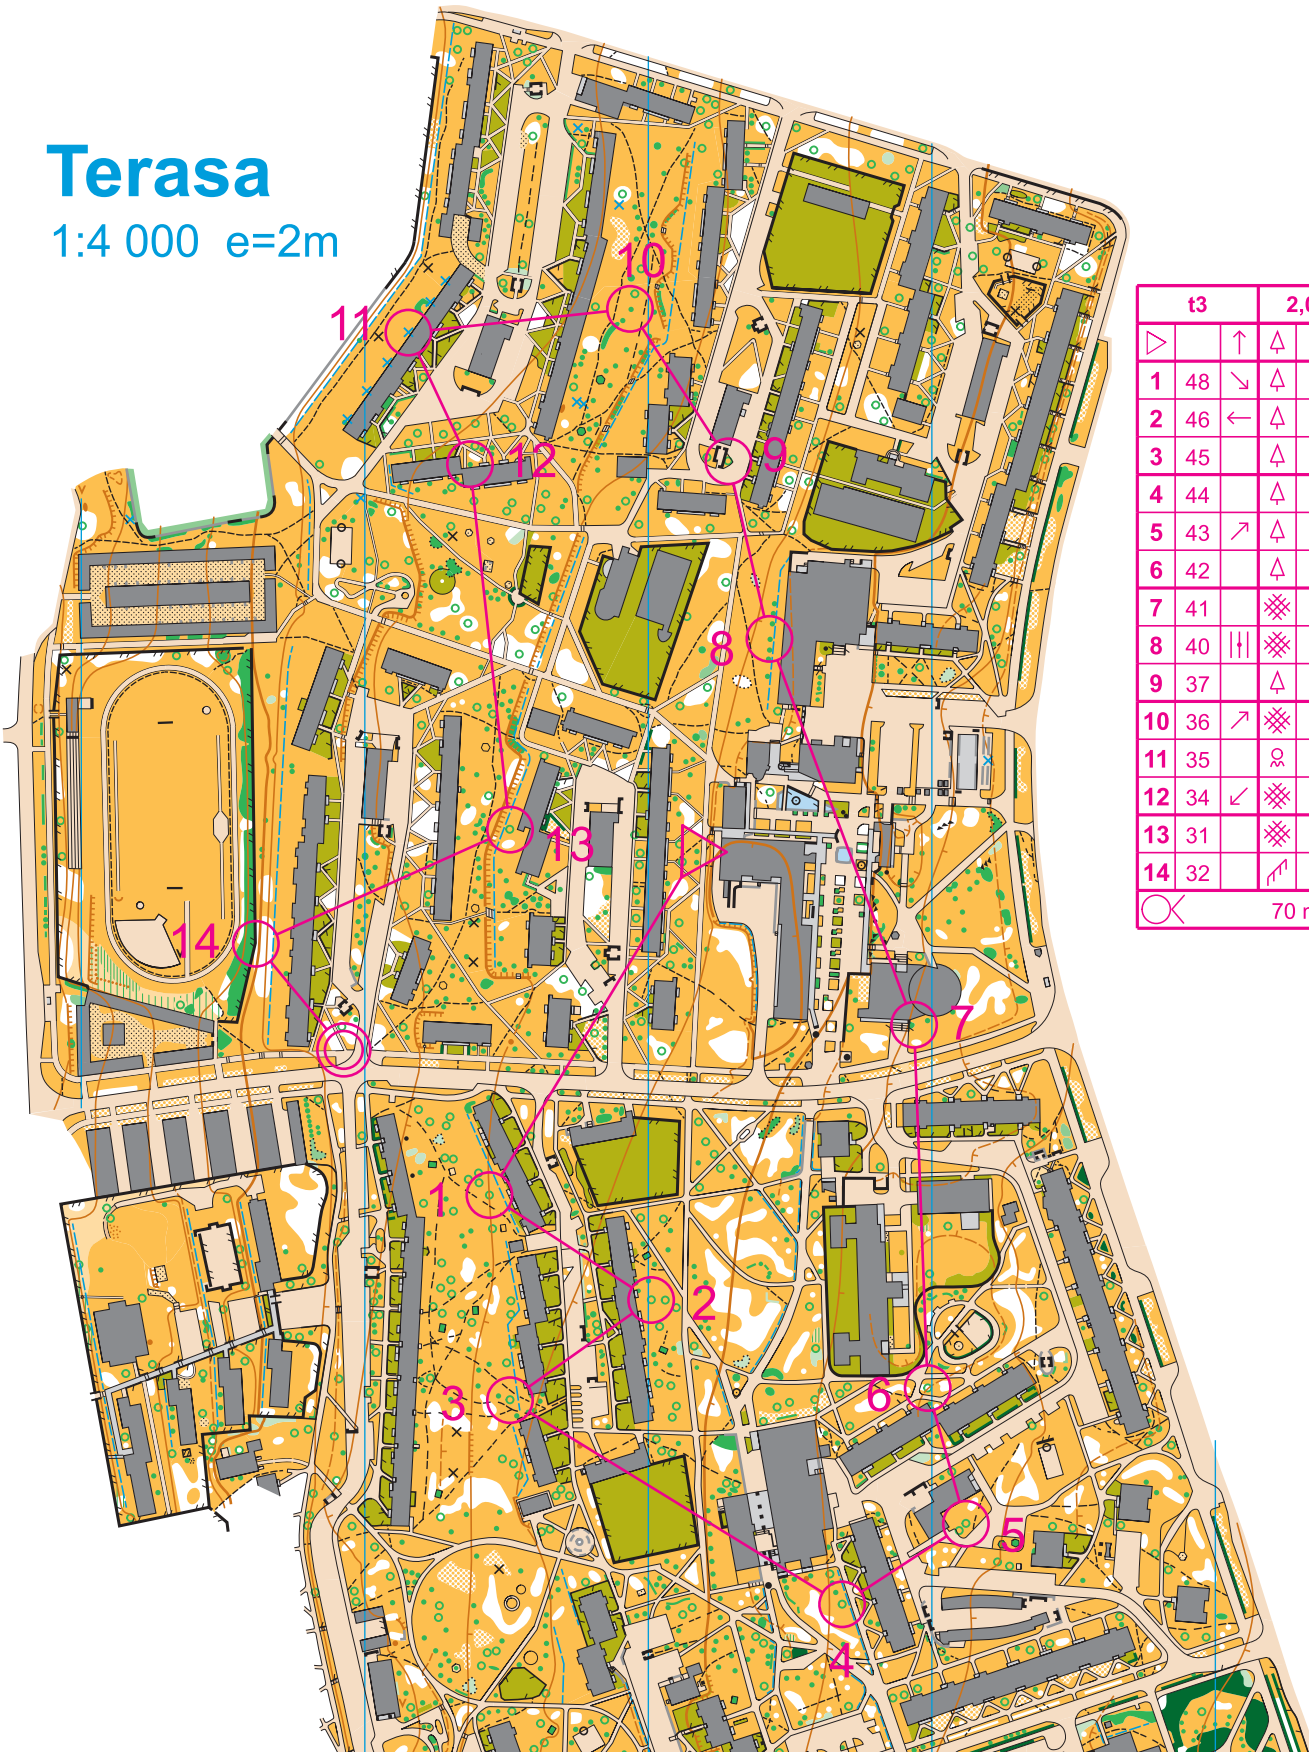

# Terasa

1:4 000 e=2m

# Terasa

1:4 000 e=2m

	t3			2,0 km	
	▷	↑	△		
1	48	↘	△		
2	46	←	△		
3	45		△		
4	44		△		
5	43	↗	△		
6	42		△		
7	41	⊗			○
8	40		⊗		
9	37		△		
10	36	↗	⊗		
11	35		⊗		
12	34	↙	⊗		
13	31		⊗		
14	32	↖			▷

 70 m 

# Terasa

1:4 000 e=2m

	t4		1,1 km				
▷		↑	△				
1	40		⊗				
2	37		△				
3	34	↙	⊗				
4	31		⊗				
5	47	↙	⊗			○	
6	48	↘	△				
7	45		△				
8	46	←	△				

○ 90 m ○