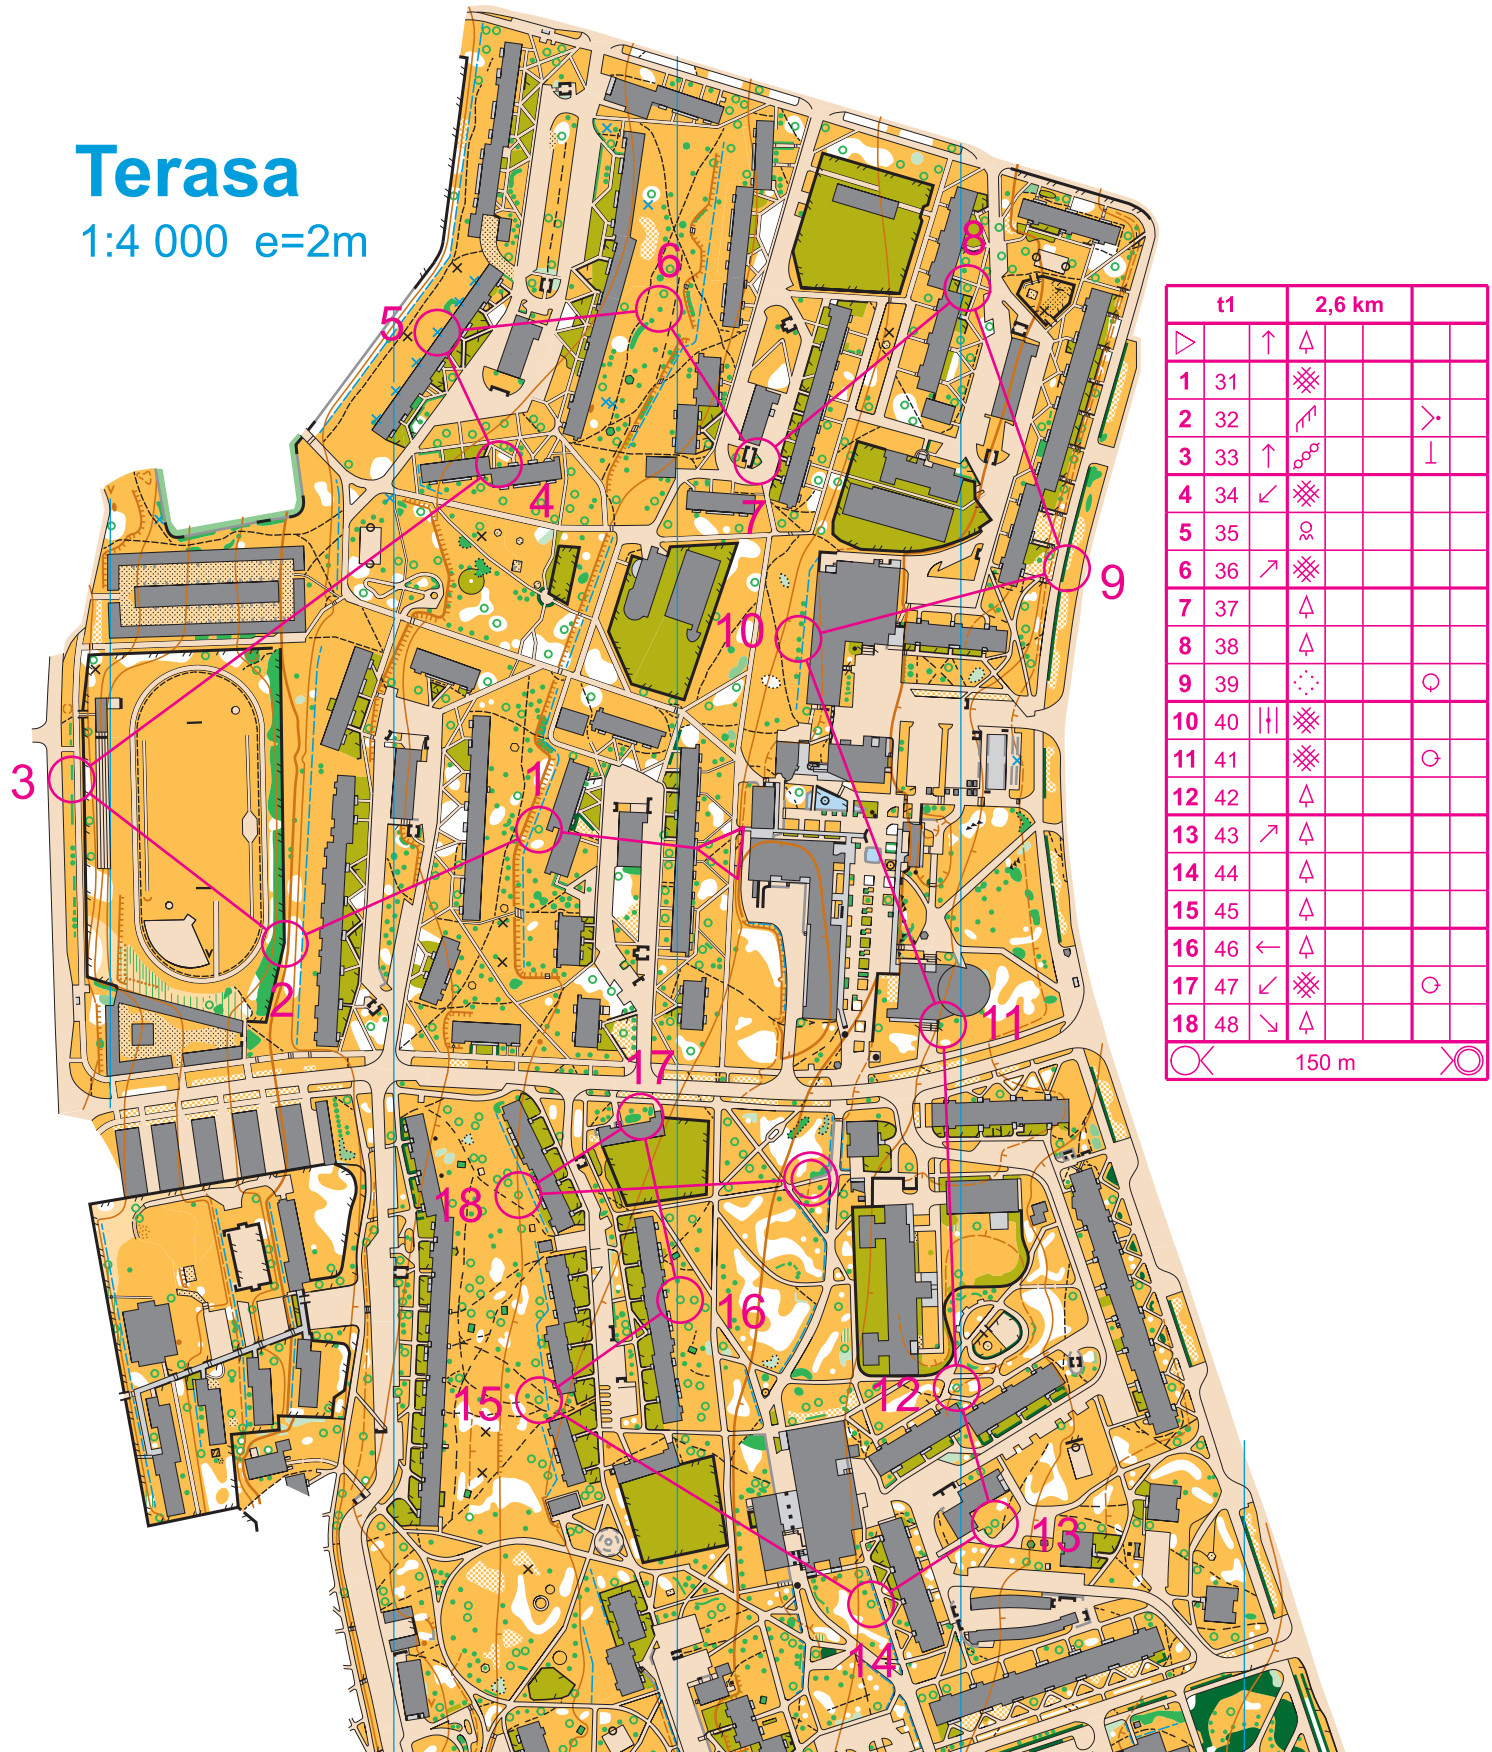

# Terasa

1:4 000 e=2m

# Terasa

1:4 000 e=2m

	t3			2,0 km	
	▷	↑	△		
1	48	↘	△		
2	46	←	△		
3	45		△		
4	44		△		
5	43	↗	△		
6	42		△		
7	41	⊗			○
8	40		⊗		
9	37		△		
10	36	↗	⊗		
11	35		⊗		
12	34	↙	⊗		
13	31		⊗		
14	32	↖			▷

 70 m 

# Terasa

1:4 000 e=2m

	t4		1,1 km				
▷		↑	△				
1	40		⊗				
2	37		△				
3	34	↙	⊗				
4	31		⊗				
5	47	↙	⊗			○	
6	48	↘	△				
7	45		△				
8	46	←	△				

○ 90 m ○

# ZUZKIN PARK 1:5 000

e = 2m

t3		1,9 km		
▷		△		
1	41	⊗		○
2	39	△		
3	40	↓	⊗	
4	36	◁		○
5	51	×		
6	49	∞		
7	52	△		
8	44	△		
9	45	↘	⊗	
10	32		△	
11	47		⊗	
12	35	↘	⊗	○
13	50	↗		└┘

○ 50 m ○

Mapoval a kreslil: Ing. Michal Krajčík, PhD.  
 Registračné číslo: SZOŠ 19.64.V  
 Stav: 11/2019 ©KOB ATU Košice